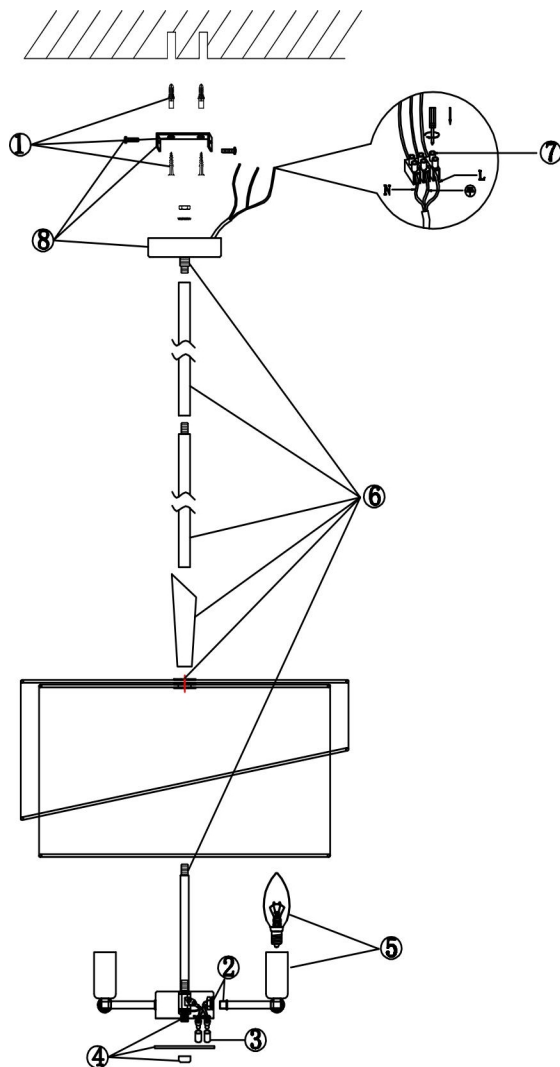

# Инструкция

FR5171PL-06BS

6xE14 40W

Модель: FR5171PL-06BS

Коллекция: Modern

Серия: Earth

Подвесной светильник