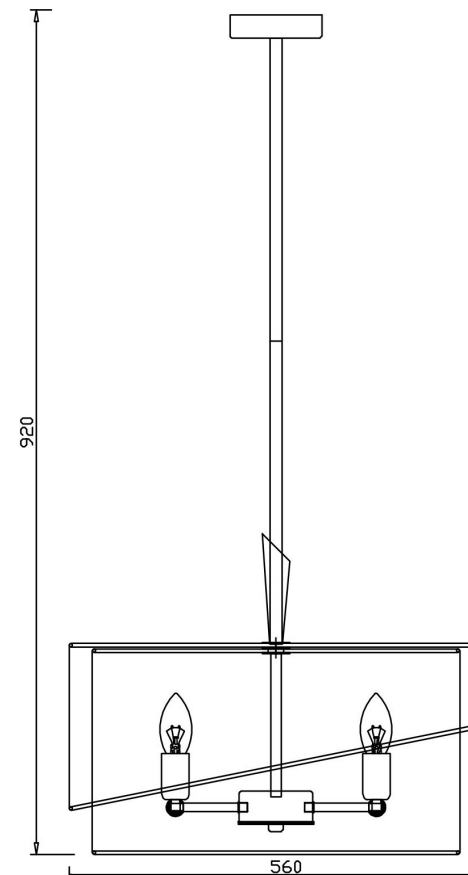

# Инструкция

FR5171PL-06BS

6xE14 40W

Модель: FR5171PL-06BS

Коллекция: Modern

Серия: Earth

Подвесной светильник