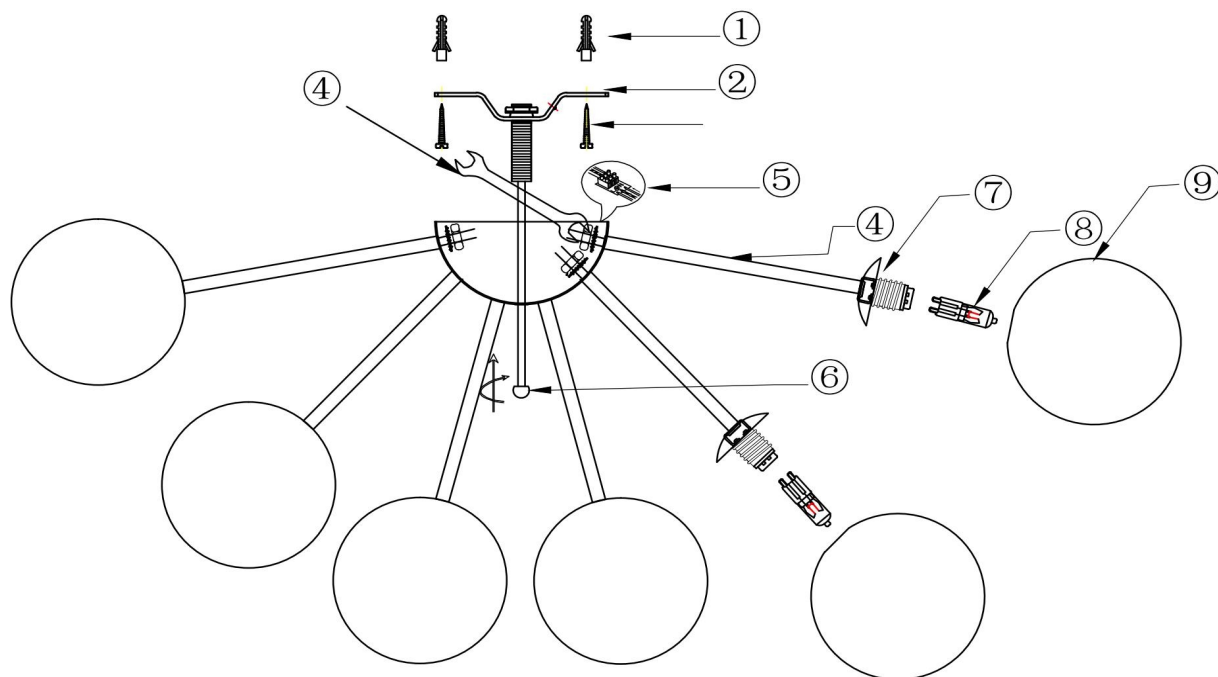

FREYA
TRADITION OF QUALITY

Инструкция

FR5120CL-09G

9xG9 25W

Модель: FR5120CL-09G

Коллекция: Modern

Серия: Alexis

Потолочный светильник