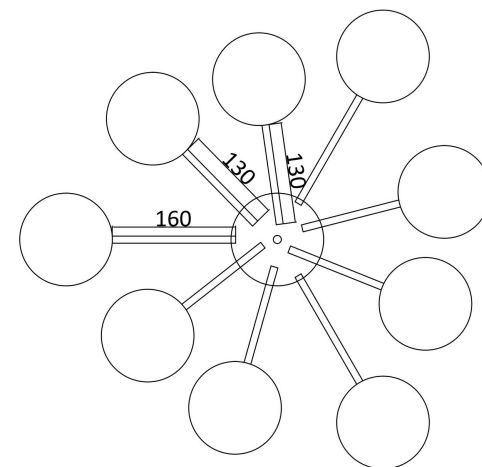

FREYA
TRADITION OF QUALITY

Инструкция

FR5120CL-09G

9xG9 25W

Модель: FR5120CL-09G

Коллекция: Modern

Серия: Alexis

Потолочный светильник