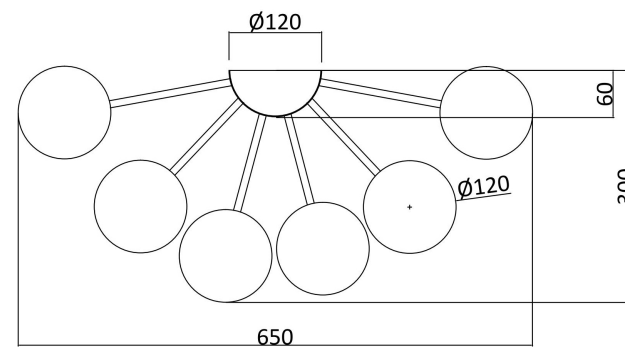

FREYA
TRADITION OF QUALITY

Инструкция

FR5120CL-09G

9xG9 25W

Модель: FR5120CL-09G

Коллекция: Modern

Серия: Alexis

Потолочный светильник