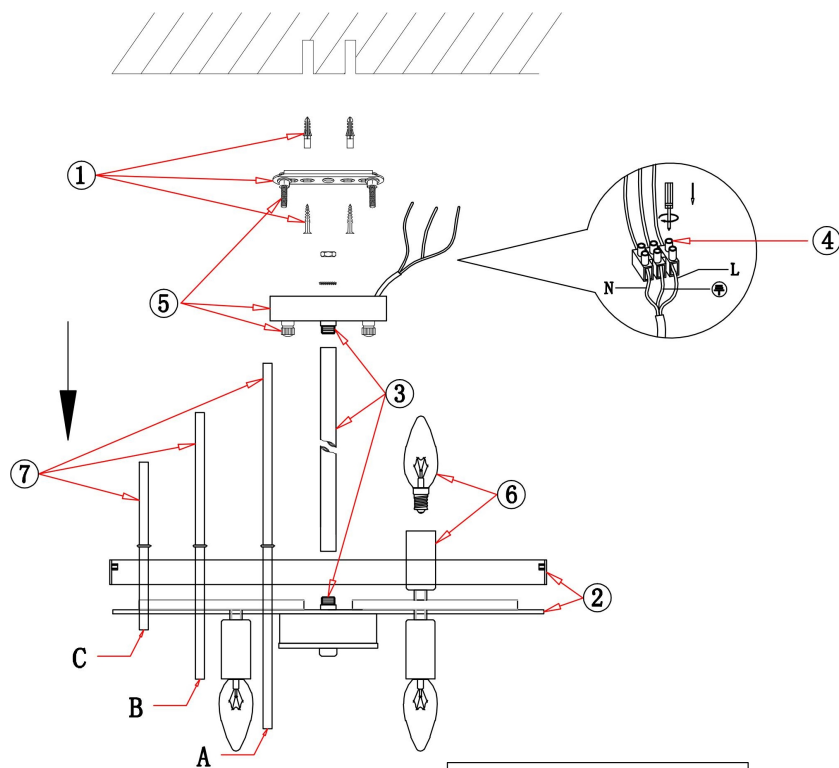

# Инструкция

FR5216PL-06BS

525

450

6x E14 60W

Модель: FR5216PL-06BS  
Коллекция: Modern  
Серия: Agora  
Подвесной светильник