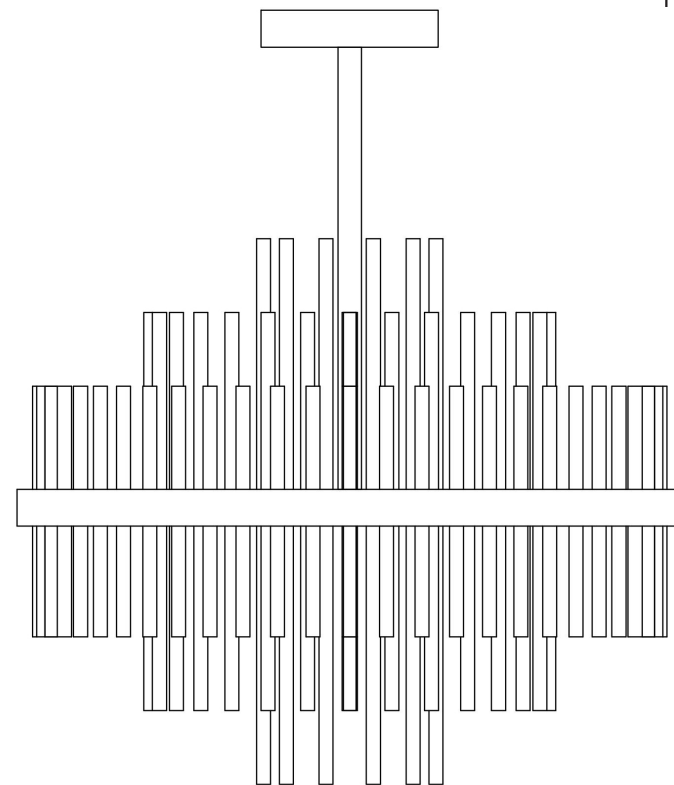

**FREYA**  
TRADITION OF QUALITY

# Инструкция

FR5216PL-06BS

525

450

6x E14 60W

Модель: FR5216PL-06BS  
Коллекция: Modern  
Серия: Agora  
Подвесной светильник