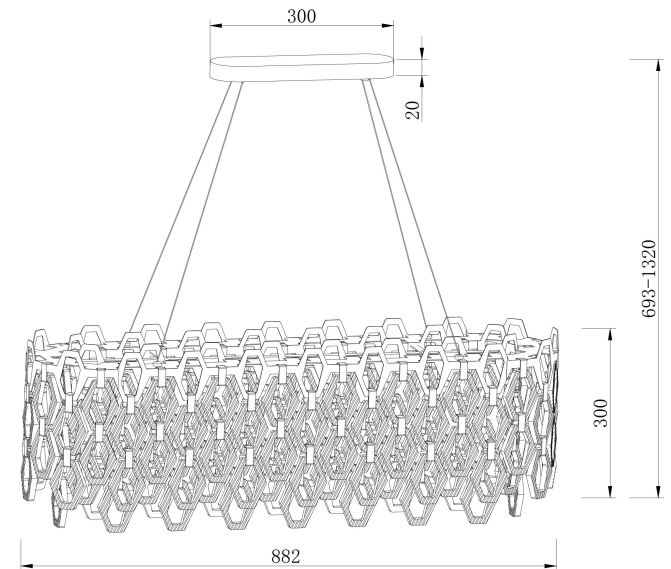

When hanging the glass,
the twill is in the same direction.

10xE14 40W

Модель: MOD490PL-10G
 Коллекция: Neoclassic
 Серия: Tissage
 Подвесной светильник