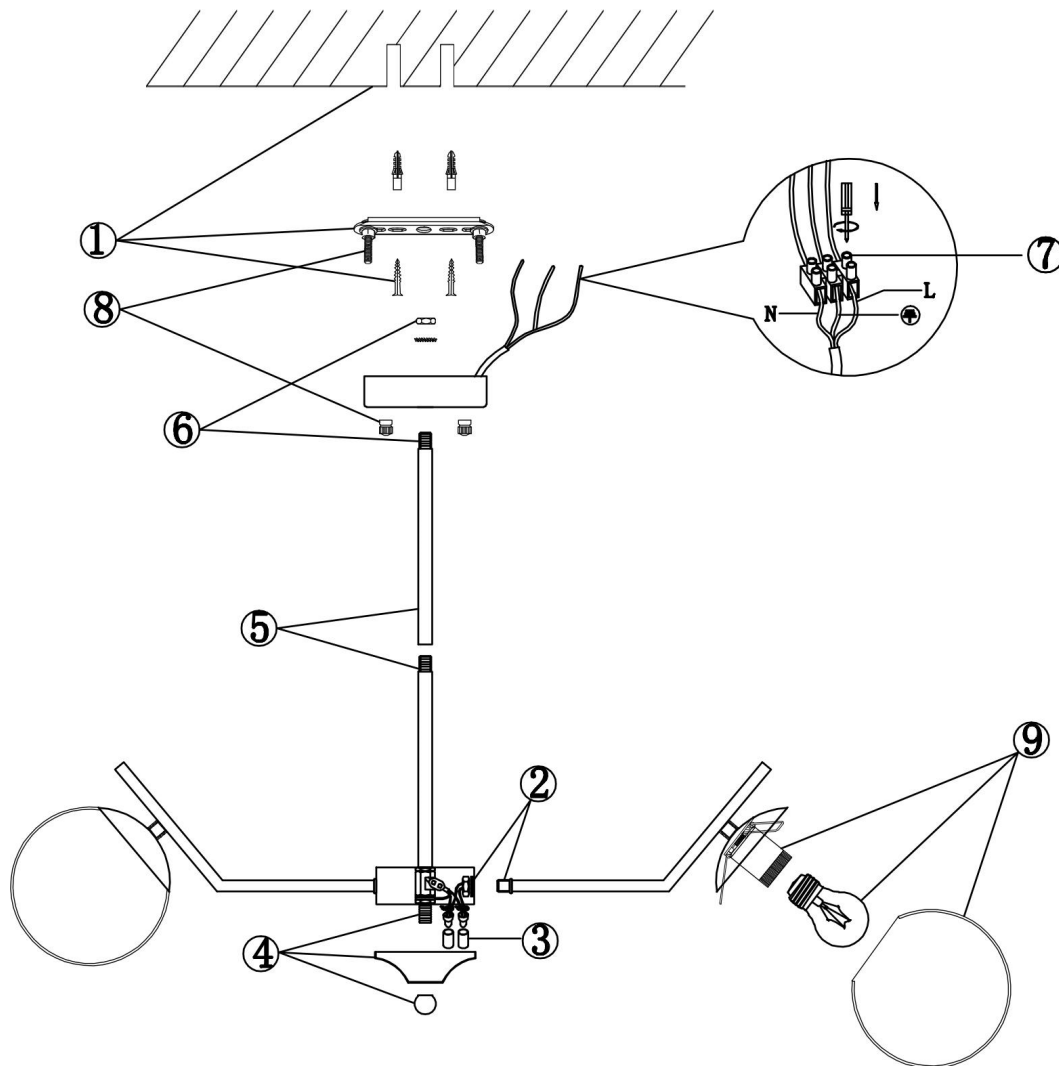

# Инструкция

FR5173PL-06BS

Модель: FR5173PL-06BS  
Коллекция: Modern  
Серия: Moonrock  
Подвесной светильник