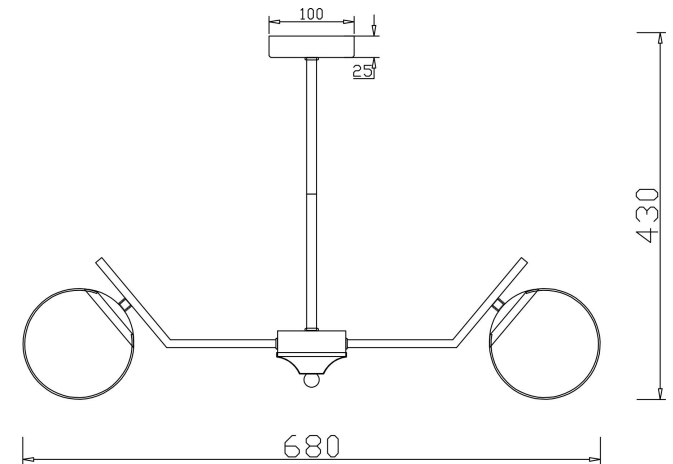

# Инструкция

FR5173PL-06BS

Модель: FR5173PL-06BS  
Коллекция: Modern  
Серия: Moonrock  
Подвесной светильник