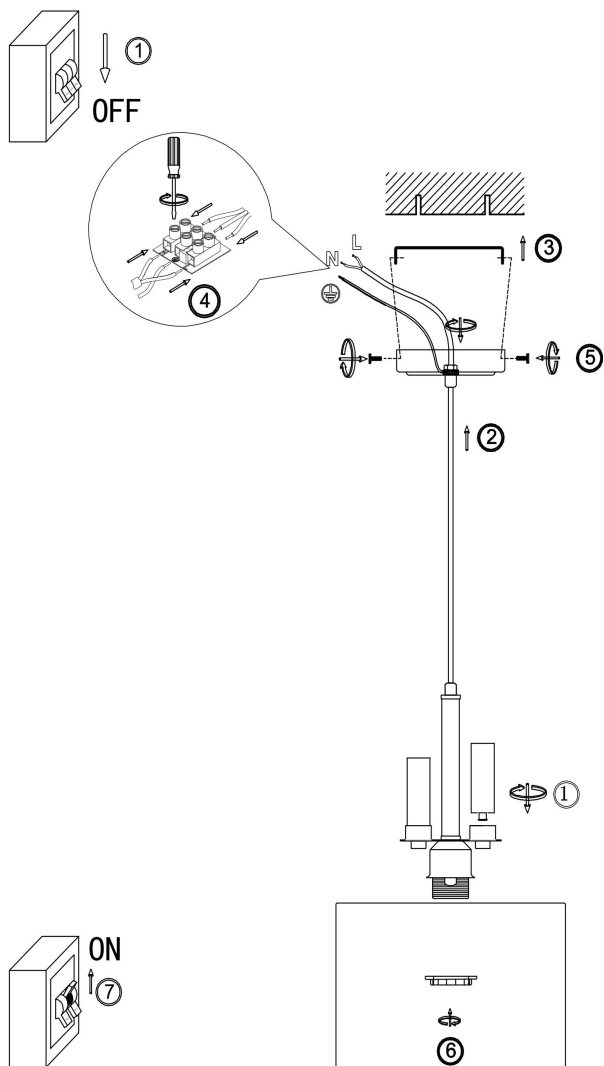

## FR5186PL-01BS

1xE27 60W

Модель: FR5186PL-01BS  
Коллекция: Modern  
Серия: Lino  
Подвесной светильник