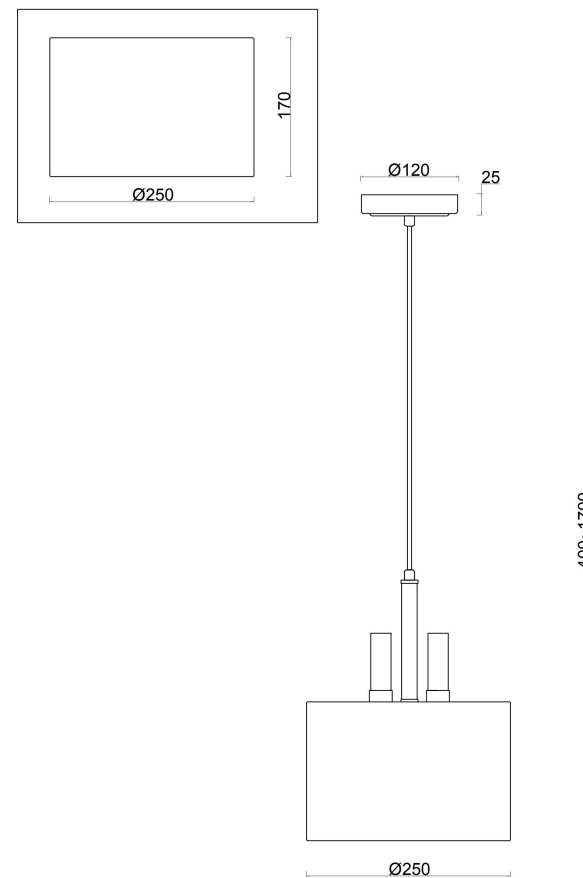

## FR5186PL-01BS

1xE27 60W

Модель: FR5186PL-01BS  
Коллекция: Modern  
Серия: Lino  
Подвесной светильник