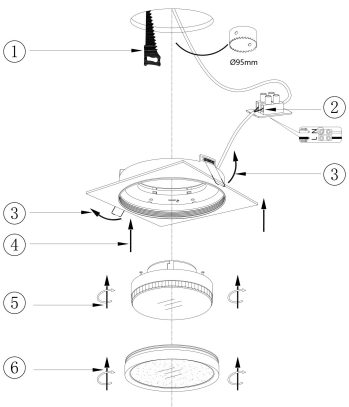

Instruction

1xGX53 15W

Model: DL086-GX53-SQ-BW

Collection: Downlight

Recessed

Sicherheitshinweis

Safety Guidelines

Règles de sécurité

Règles de sécurité

Siehe Herstellerangaben auf der Verpackung.
Bewahren Sie die Anleitung während der gesamten Garantiezeit auf.