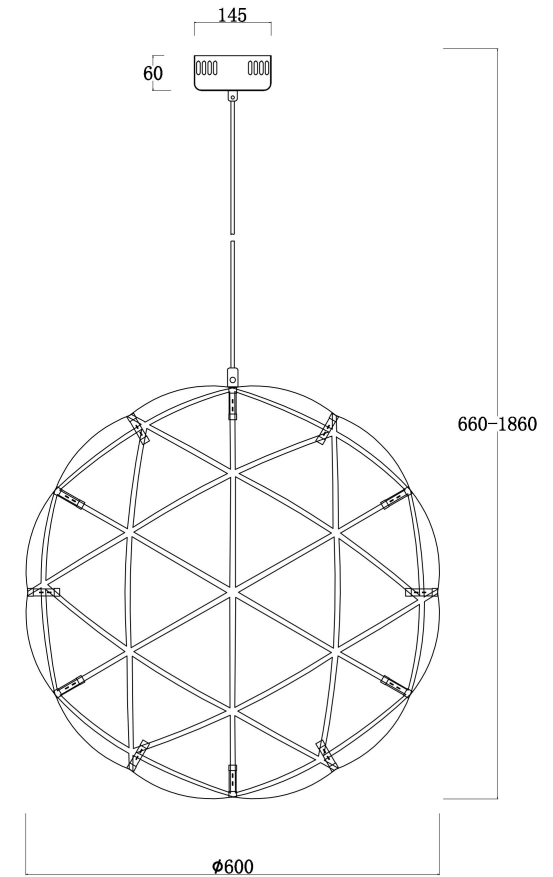

FREYA
TRADITION OF QUALITY

Инструкция

FR5099PL-L45CH

MAX 52W
3 300 Lumen

Модель: FR5099PL-L45CH
Коллекция: Modern
Серия: Amber
Подвесной светильник