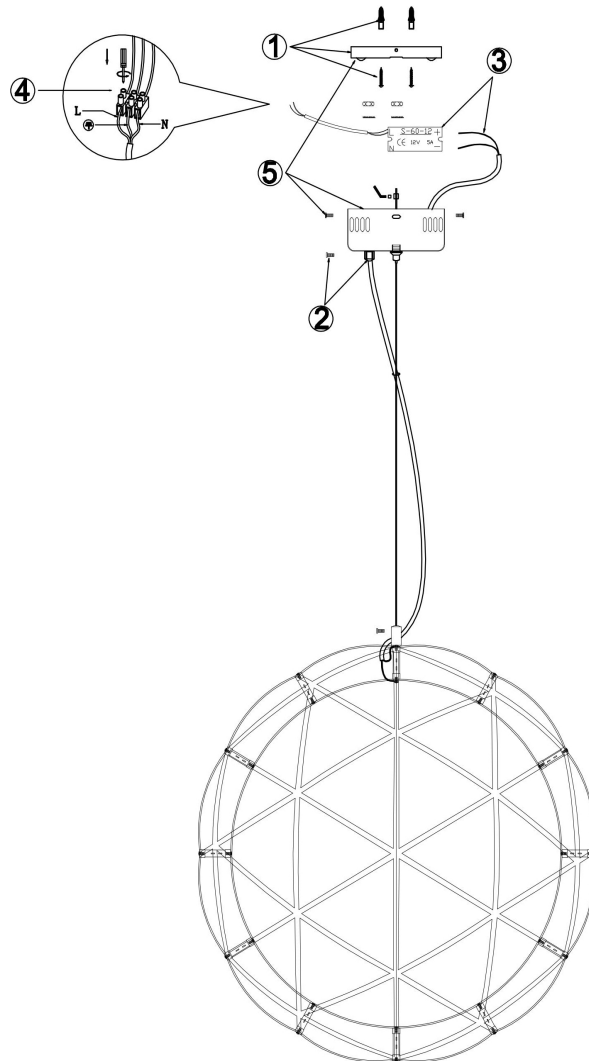

FREYA
TRADITION OF QUALITY

Инструкция

FR5099PL-L45CH

MAX 52W
3 300 Lumen

Модель: FR5099PL-L45CH
Коллекция: Modern
Серия: Amber
Подвесной светильник