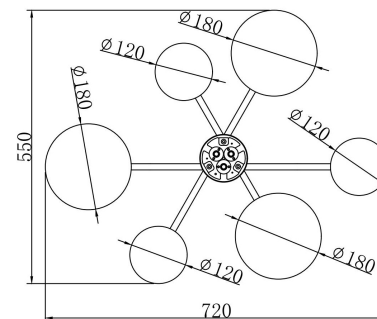

侧视图

6xE14 40W

Модель: MOD333PL-06B
Коллекция: Modern
Серия: Status
Подвесной светильник