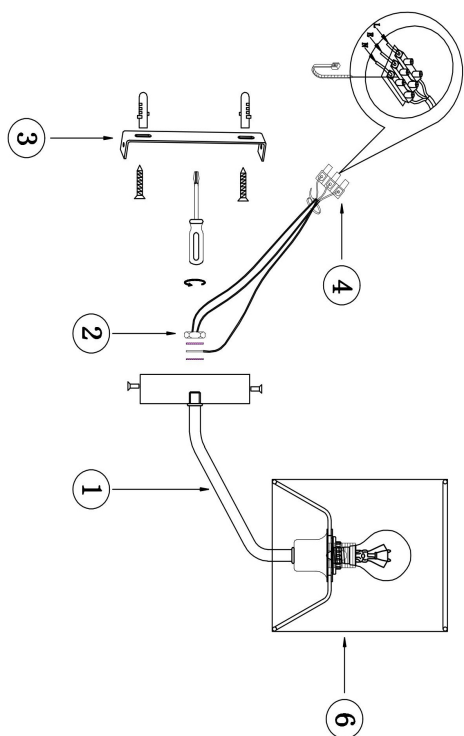

freya

Инструкция FR5208WL-01CH

Модель: FR5208WL-01CH
Коллекция: Modern
Серия: Серия - 208
Настенный светильник