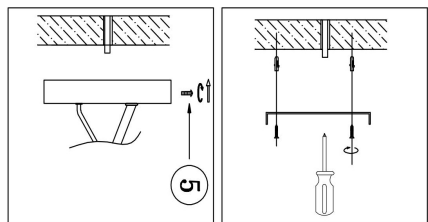

freya

Инструкция FR5208WL-01CH

Модель: FR5208WL-01CH
Коллекция: Modern
Серия: Серия - 208
Настенный светильник