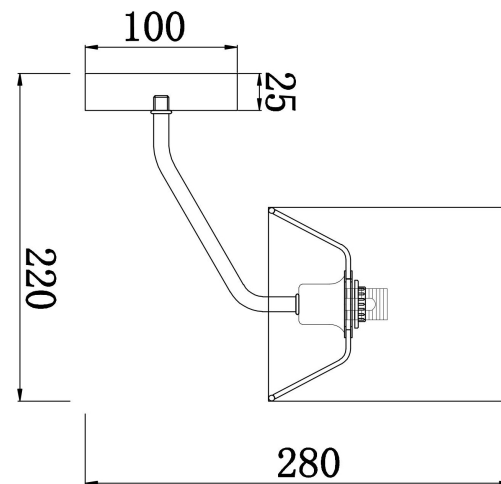

freya

Инструкция FR5208WL-01CH

Модель: FR5208WL-01CH
Коллекция: Modern
Серия: Серия - 208
Настенный светильник