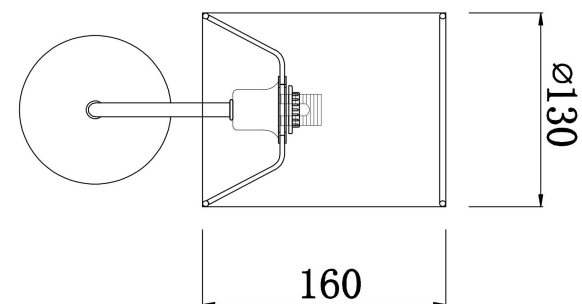

freya

Инструкция FR5208WL-01CH

Модель: FR5208WL-01CH
Коллекция: Modern
Серия: Серия - 208
Настенный светильник