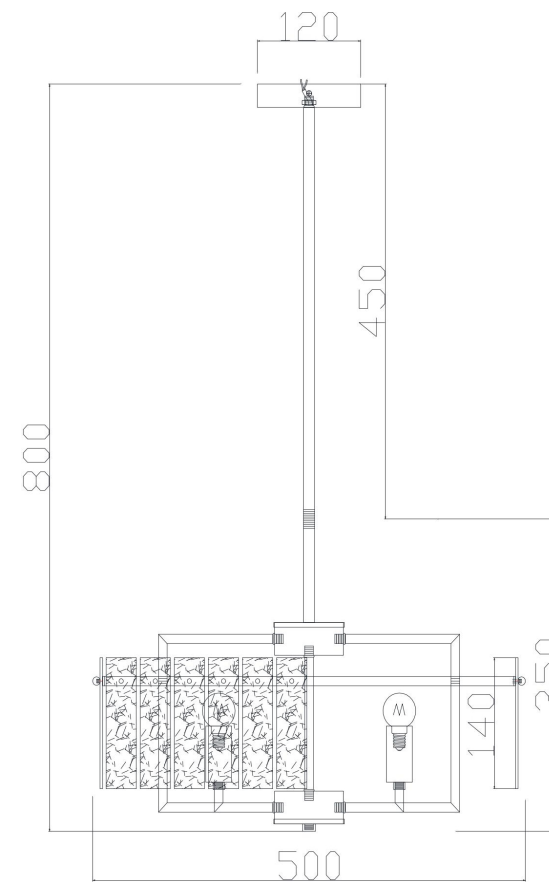

FREYA
TRADITION OF QUALITY

Инструкция

FR5166PL-06BS

6xЕ14 40W

Модель: FR5166PL-06BS

Коллекция: Modern

Серия: Basilica

 Подвесной светильник