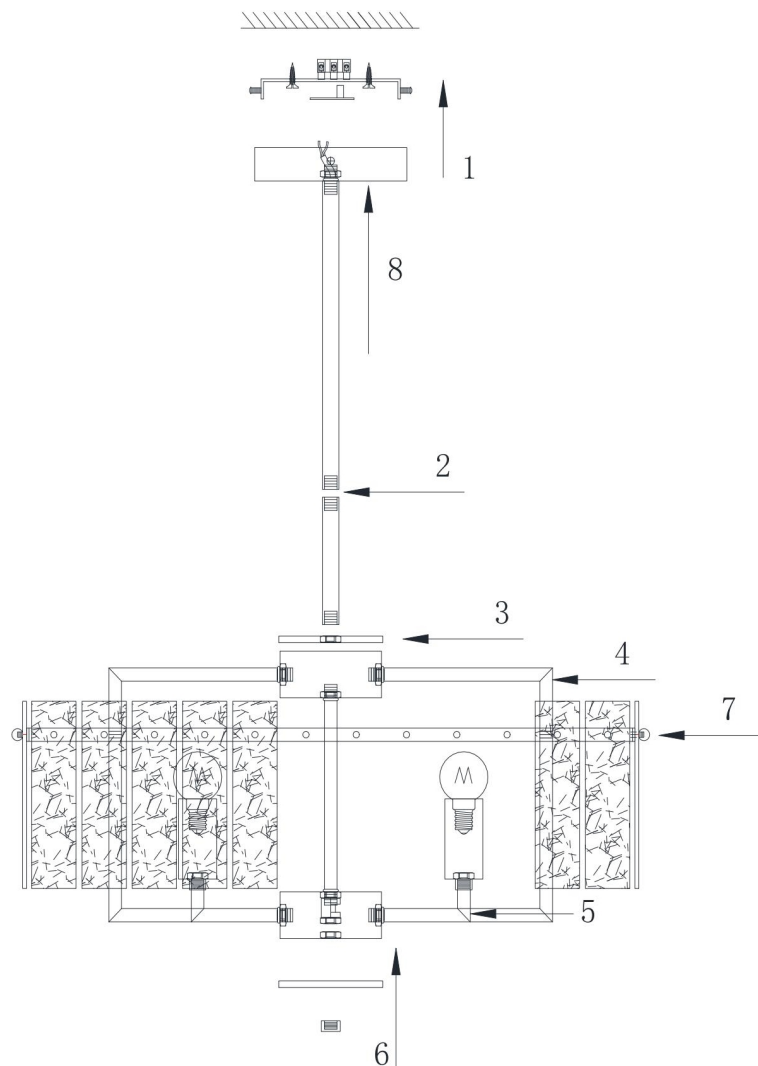

FREYA
TRADITION OF QUALITY

Инструкция

FR5166PL-06BS

6xЕ14 40W

Модель: FR5166PL-06BS

Коллекция: Modern

Серия: Basilica

 Подвесной светильник