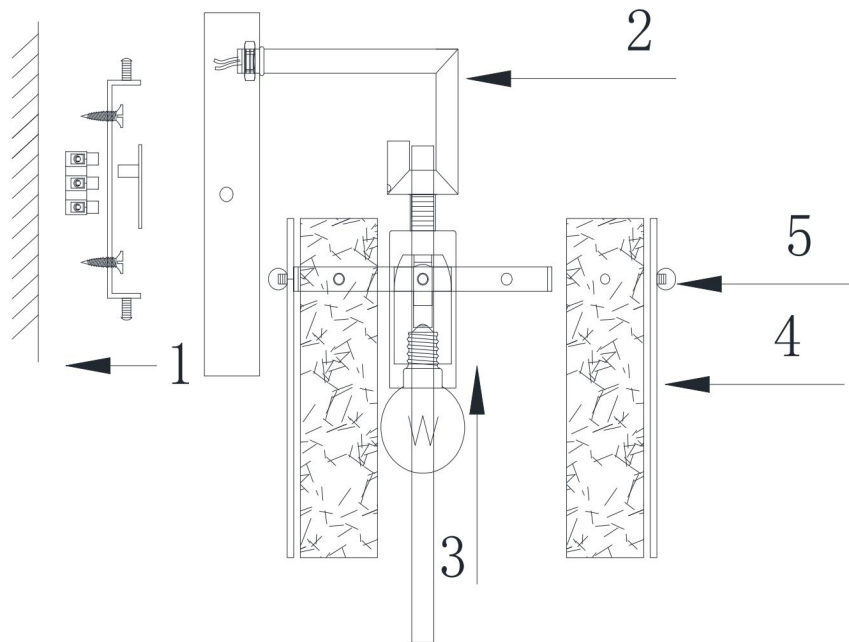

FREYA
TRADITION OF QUALITY

Инструкция

FR5166WL-01N

1xE14 40W

Модель: FR5166WL-01N
Коллекция: Modern
Серия: Basilica
Настенный светильник