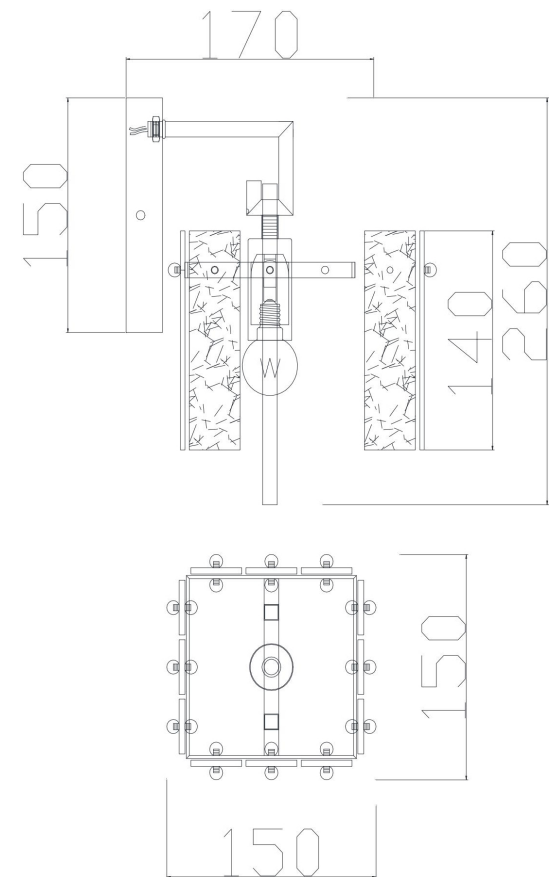

FREYA
TRADITION OF QUALITY

Инструкция

FR5166WL-01N

1xE14 40W

Модель: FR5166WL-01N
Коллекция: Modern
Серия: Basilica
Настенный светильник