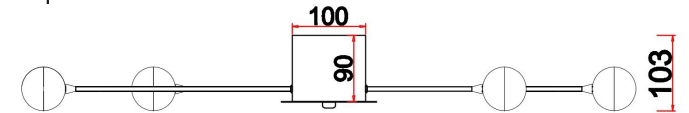

## FR5242CL-16BS

16xG4 3W

Модель: FR5242CL-16BS  
Коллекция: Modern  
Серия: Celebrity  
Потолочный светильник