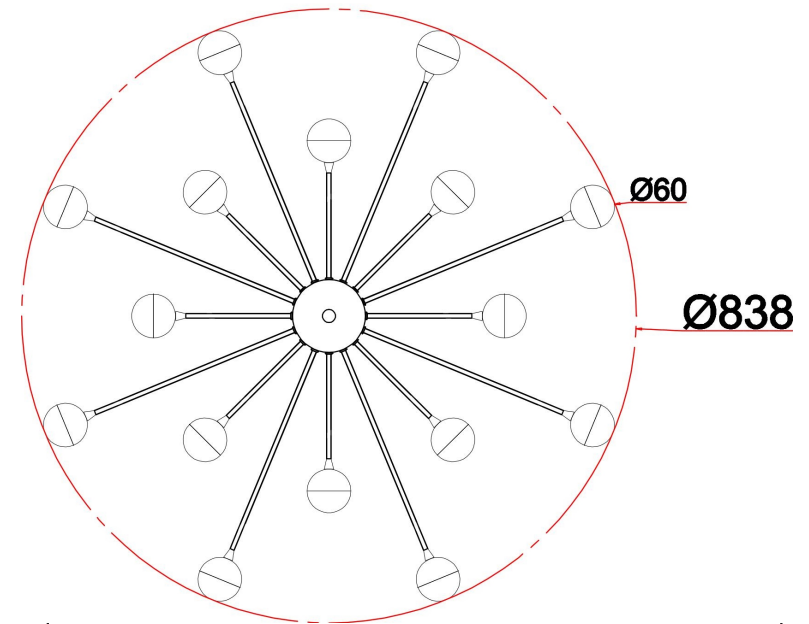

## FR5242CL-16BS

16xG4 3W

Модель: FR5242CL-16BS  
Коллекция: Modern  
Серия: Celebrity  
Потолочный светильник