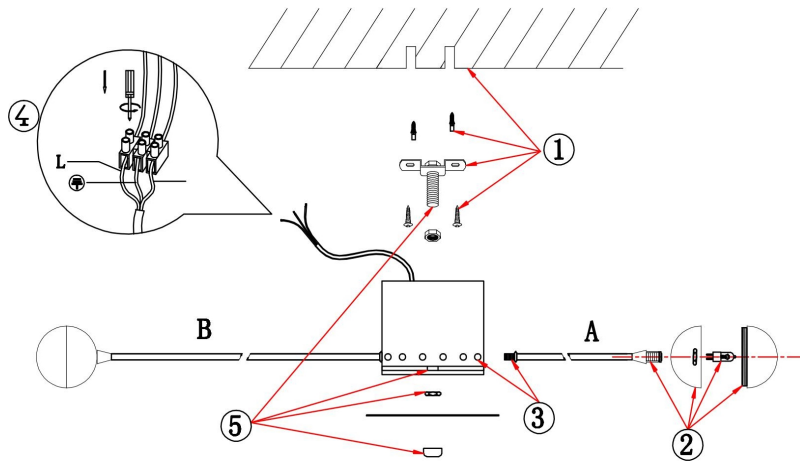

## FR5242CL-16BS

16xG4 3W

Модель: FR5242CL-16BS  
Коллекция: Modern  
Серия: Celebrity  
Потолочный светильник