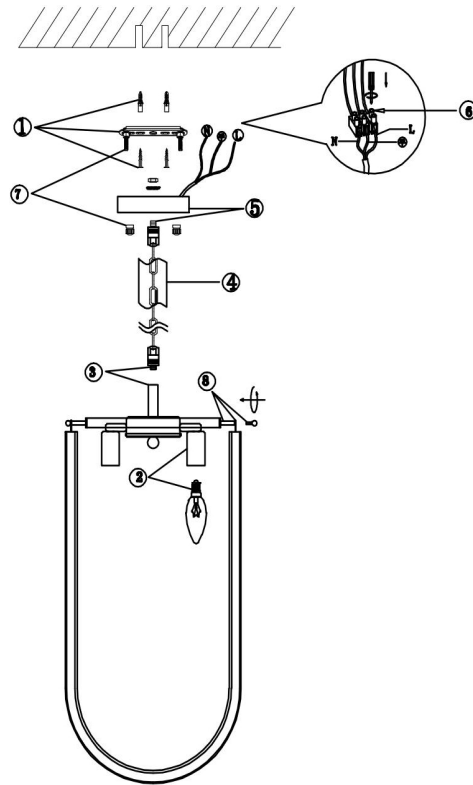

FREYA
TRADITION OF QUALITY

Инструкция

FR5182PL-03CH

3xE14 60W

Модель: FR5182PL-03CH
Коллекция: Modern
Серия: Onda
Подвесной светильник