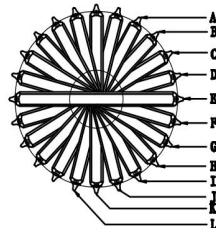

FREYA
TRADITION OF QUALITY

Инструкция

FR5182PL-03CH

3xE14 60W

Модель: FR5182PL-03CH
Коллекция: Modern
Серия: Onda
Подвесной светильник