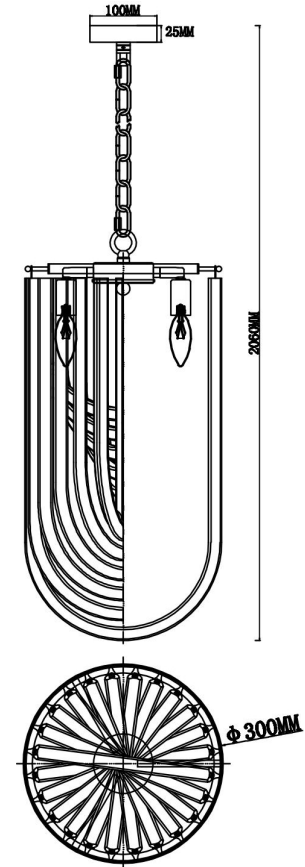

FREYA
TRADITION OF QUALITY

Инструкция

FR5182PL-03CH

3xE14 60W

Модель: FR5182PL-03CH
Коллекция: Modern
Серия: Onda
Подвесной светильник