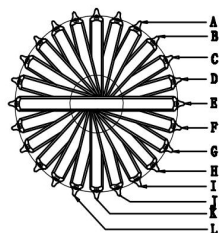

FREYA
TRADITION OF QUALITY

Инструкция

FR5182PL-03FG

3xE14 60W

Модель: FR5182PL-03FG

Коллекция: Modern

Серия: Onda

 Подвесной светильник