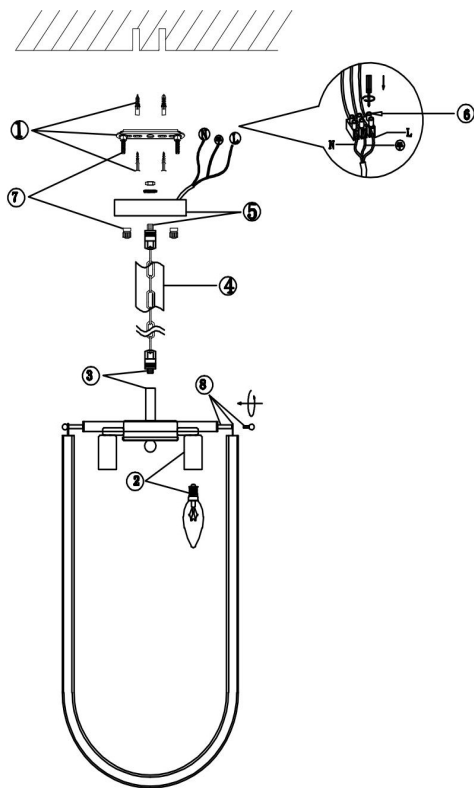

FREYA
TRADITION OF QUALITY

Инструкция

FR5182PL-03FG

3xE14 60W

Модель: FR5182PL-03FG

Коллекция: Modern

Серия: Onda

 Подвесной светильник