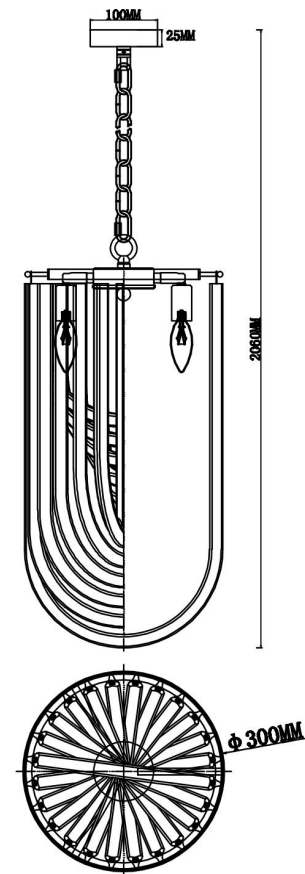

FREYA
TRADITION OF QUALITY

Инструкция

FR5182PL-03FG

3xE14 60W

Модель: FR5182PL-03FG

Коллекция: Modern

Серия: Onda

 Подвесной светильник