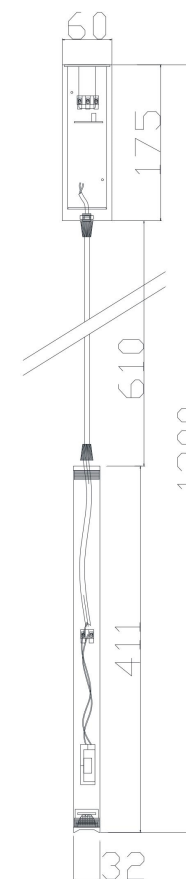

FREYA
TRADITION OF QUALITY

Инструкция

FR5168PL-L3W

MAX 3W
600 Lumen

Модель: FR5168PL-L3W
Коллекция: Modern
Серия: Telescope
Подвесной светильник