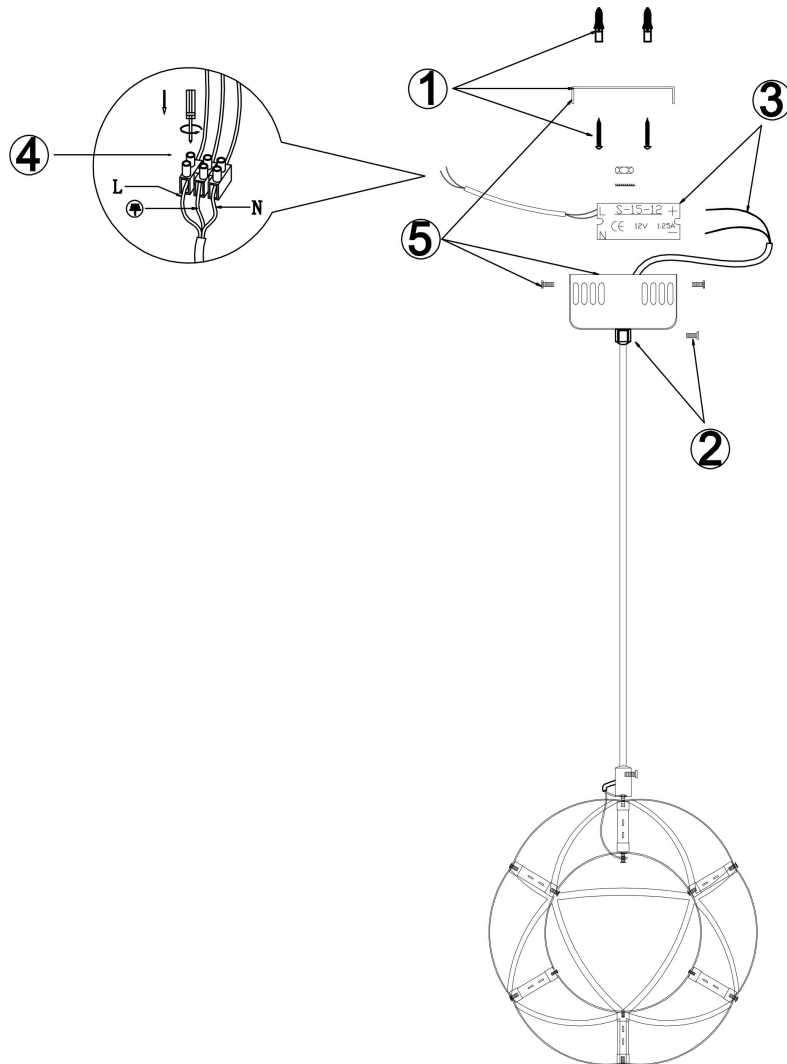

FREYA
TRADITION OF QUALITY

Инструкция

FR5099PL-L6CH

MAX 8W
500 Lumen

Модель: FR5099PL-L6CH
Коллекция: Modern
Серия: Amber
Подвесной светильник