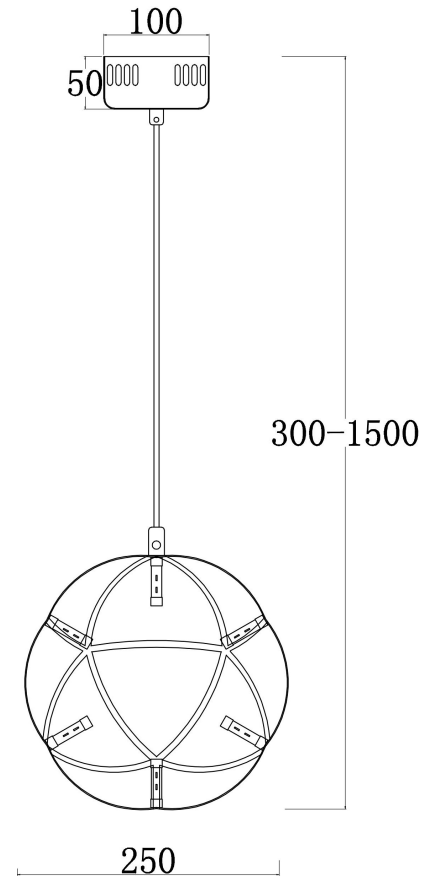

FREYA
TRADITION OF QUALITY

Инструкция

FR5099PL-L6CH

MAX 8W
500 Lumen

Модель: FR5099PL-L6CH
Коллекция: Modern
Серия: Amber
Подвесной светильник