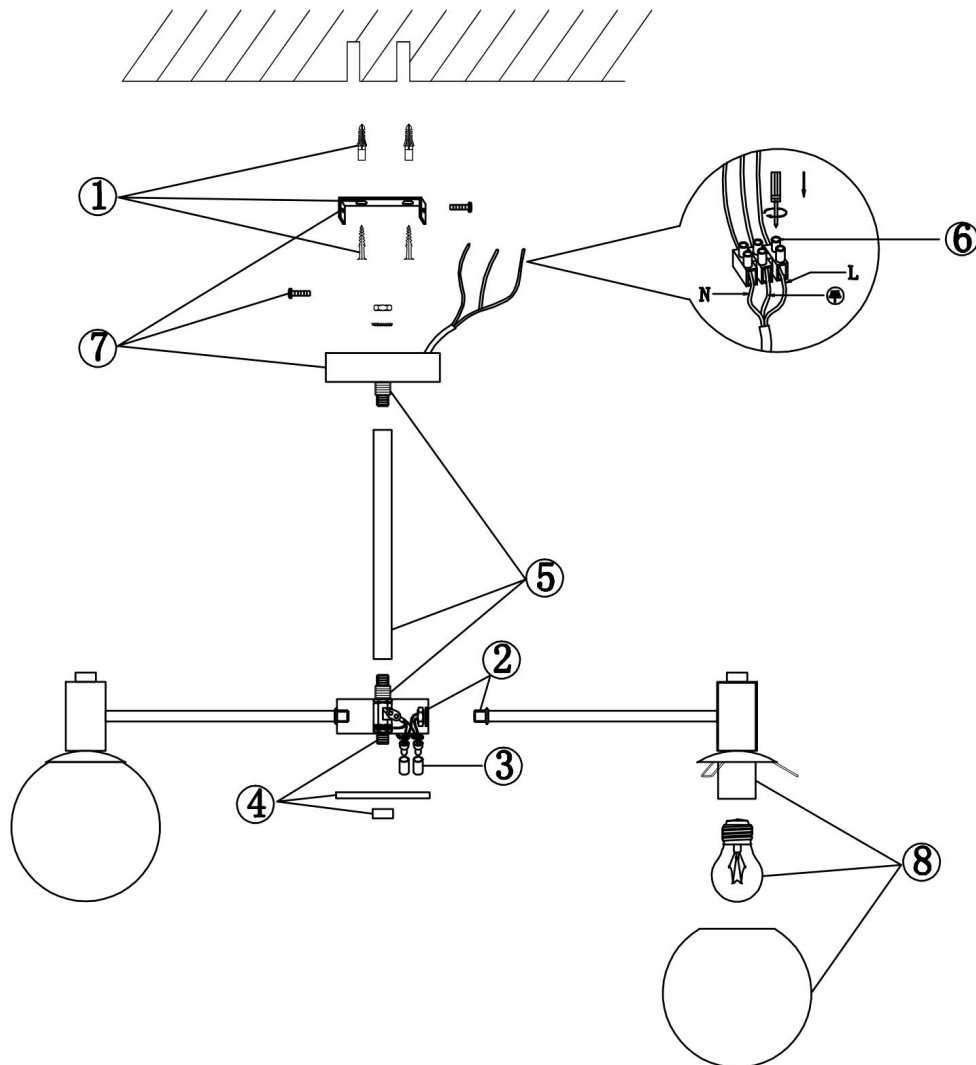

# Инструкция

FR5175PL-06BS

Модель: FR5175PL-06BS  
Коллекция: Modern  
Серия: Globo  
Подвесной светильник