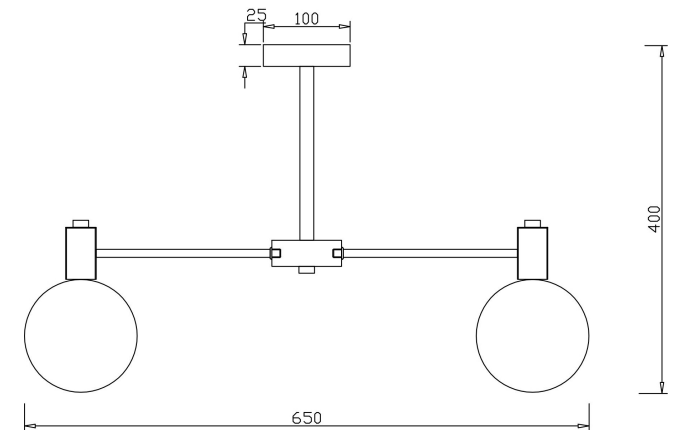

# Инструкция

FR5175PL-06BS

Модель: FR5175PL-06BS  
Коллекция: Modern  
Серия: Globo  
Подвесной светильник