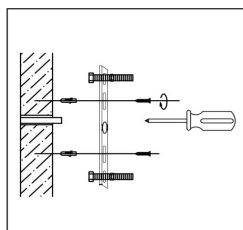

FREYA
TRADITION OF QUALITY

Инструкция

FR5189WL-02CH

2xE14 40W

Модель: FR5189WL-02CH

Коллекция: Modern

Серия: Demure

Настенный светильник