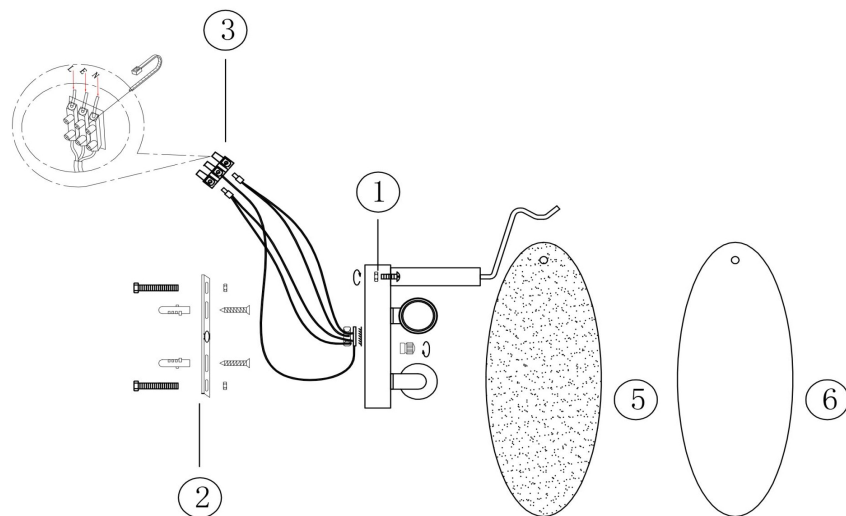

FREYA
TRADITION OF QUALITY

Инструкция

FR5189WL-02CH

2xE14 40W

Модель: FR5189WL-02CH

Коллекция: Modern

Серия: Demure

Настенный светильник