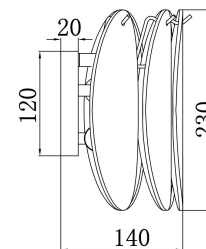

FREYA
TRADITION OF QUALITY

Инструкция

FR5189WL-02CH

2xE14 40W

Модель: FR5189WL-02CH

Коллекция: Modern

Серия: Demure

Настенный светильник