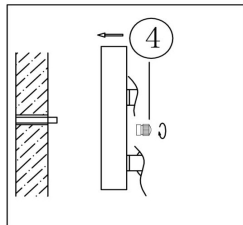

FREYA
TRADITION OF QUALITY

Инструкция

FR5189WL-02CH

2xE14 40W

Модель: FR5189WL-02CH

Коллекция: Modern

Серия: Demure

Настенный светильник