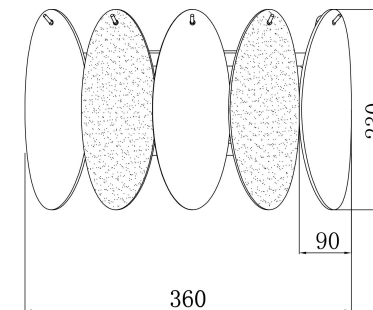

FREYA
TRADITION OF QUALITY

Инструкция

FR5189WL-02CH

2xE14 40W

Модель: FR5189WL-02CH

Коллекция: Modern

Серия: Demure

Настенный светильник