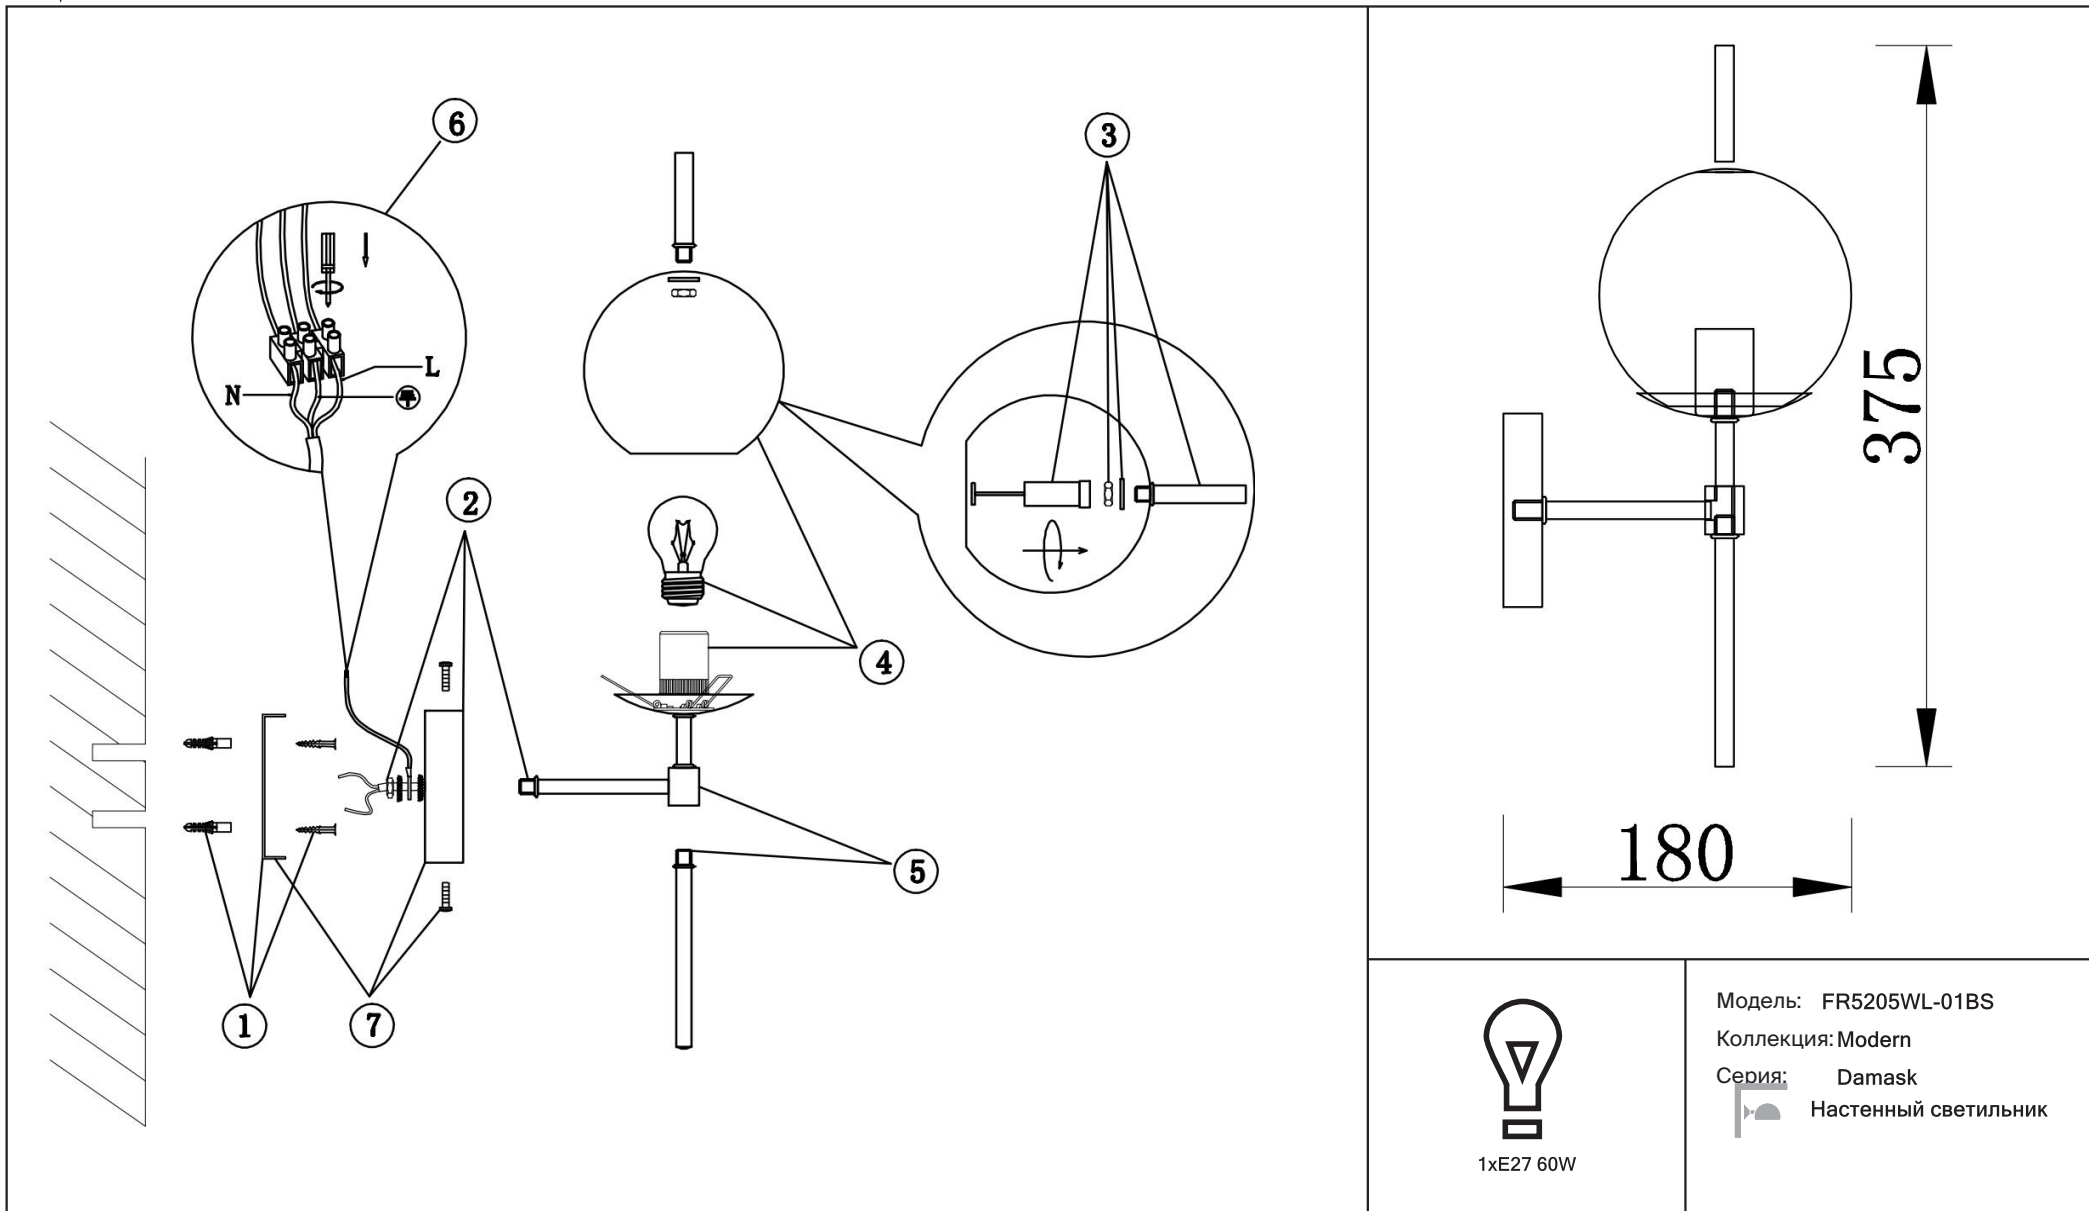

FREYA
TRADITION OF QUALITY

Инструкция

FR5205WL-01BS

1xE27 60W

Модель: FR5205WL-01BS
Коллекция: Modern
Серия: Damask
Настенный светильник