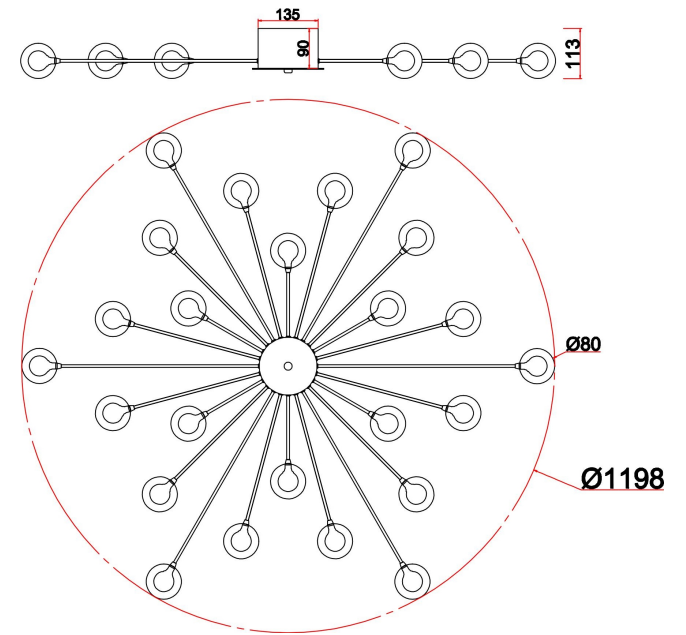

FREYA
TRADITION OF QUALITY

Инструкция

FR5242CL-24BS1

24xG4 3W

Модель: FR5242CL-24BS1
Коллекция: Modern
Серия: Celebrity
Потолочный светильник