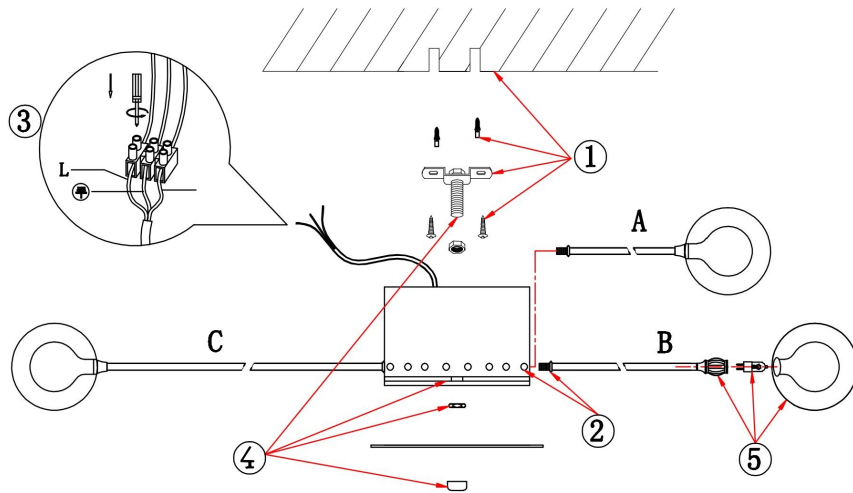

FREYA
TRADITION OF QUALITY

Инструкция

FR5242CL-24BS1

24xG4 3W

Модель: FR5242CL-24BS1
Коллекция: Modern
Серия: Celebrity
Потолочный светильник