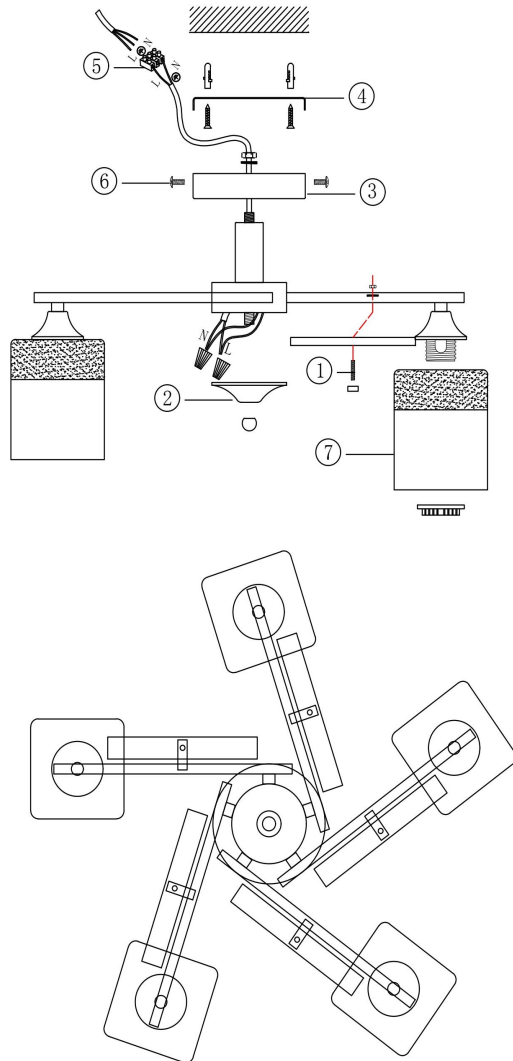

freya

Инструкция FR5154PL-05B

Модель: FR5154PL-05B
Коллекция: Modern
Серия: Серия - 154
Подвесной светильник