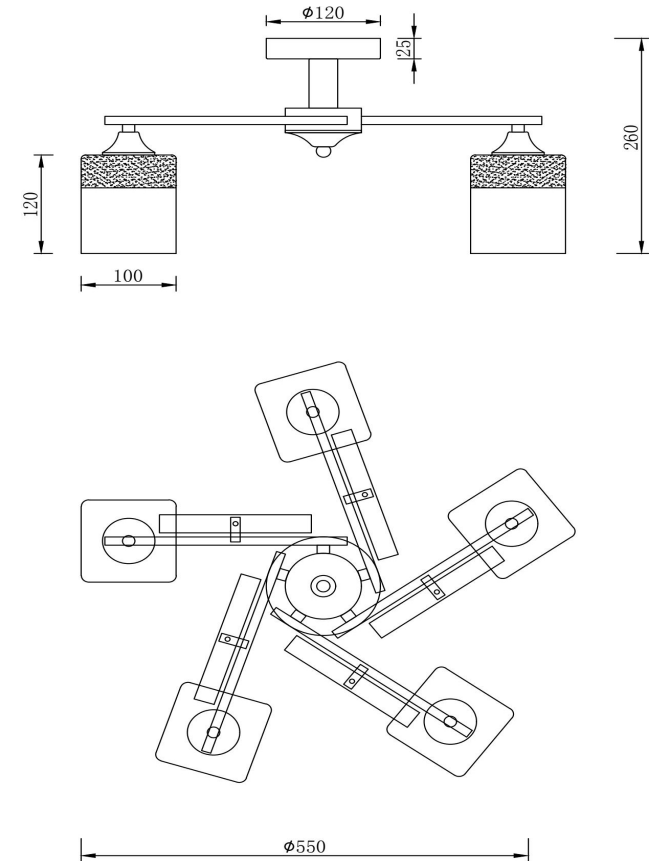

freya

Инструкция FR5154PL-05B

Модель: FR5154PL-05B
Коллекция: Modern
Серия: Серия - 154
Подвесной светильник