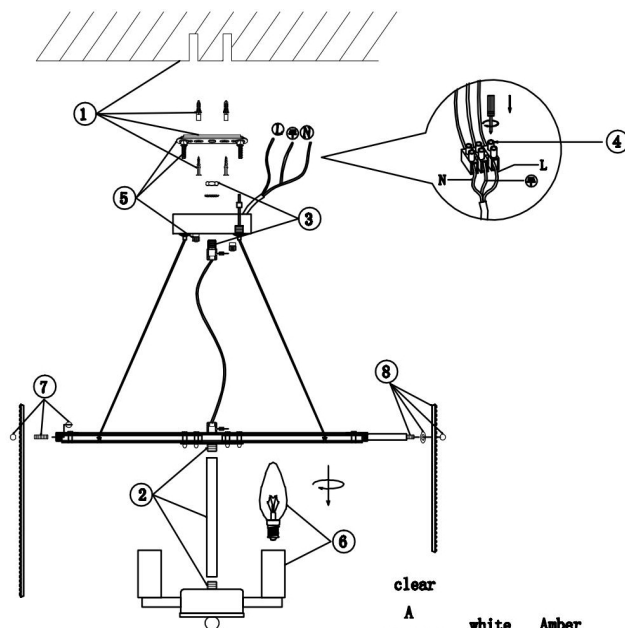

## FR5198PL-06CH

6x E14 60W

Модель: FR5198PL-06CH  
Коллекция: Modern  
Серия: Ottimo  
Подвесной светильник