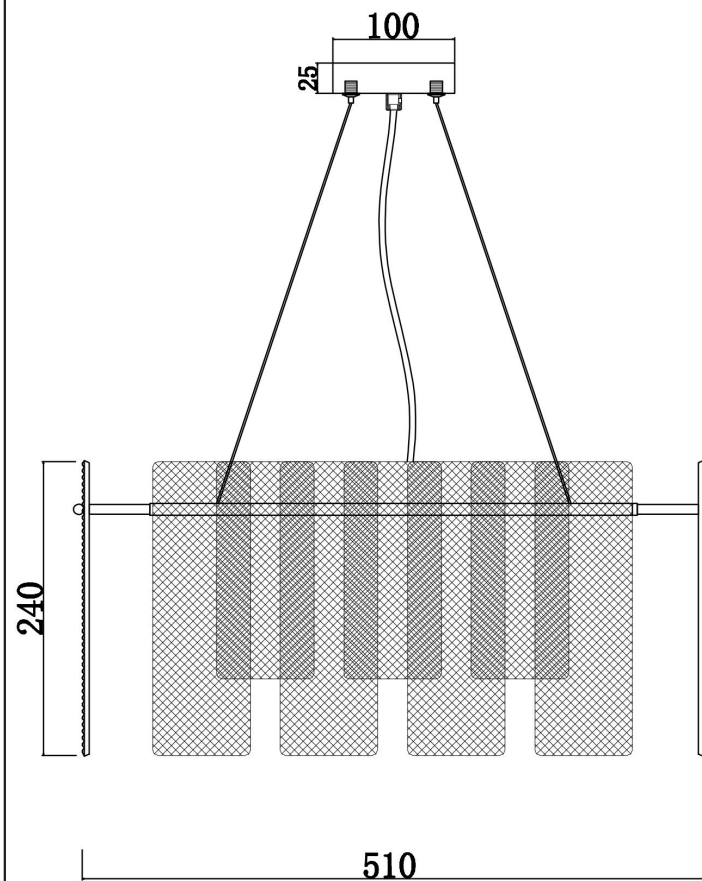

## FR5198PL-06CH

6x E14 60W

Модель: FR5198PL-06CH  
Коллекция: Modern  
Серия: Ottimo  
Подвесной светильник