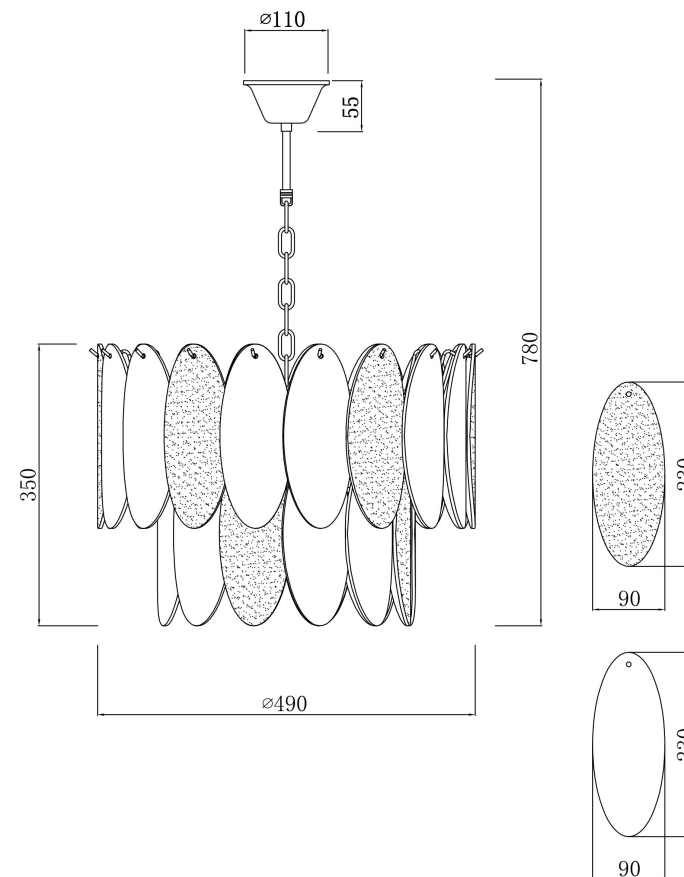

## FR5189PL-09CH

9xE14 40W

Модель: FR5189PL-09CH  
Коллекция: Modern  
Серия: Demure  
Подвесной светильник