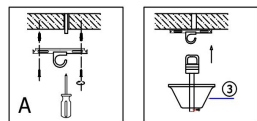

## FR5189PL-09CH

9xE14 40W

Модель: FR5189PL-09CH  
Коллекция: Modern  
Серия: Demure  
Подвесной светильник