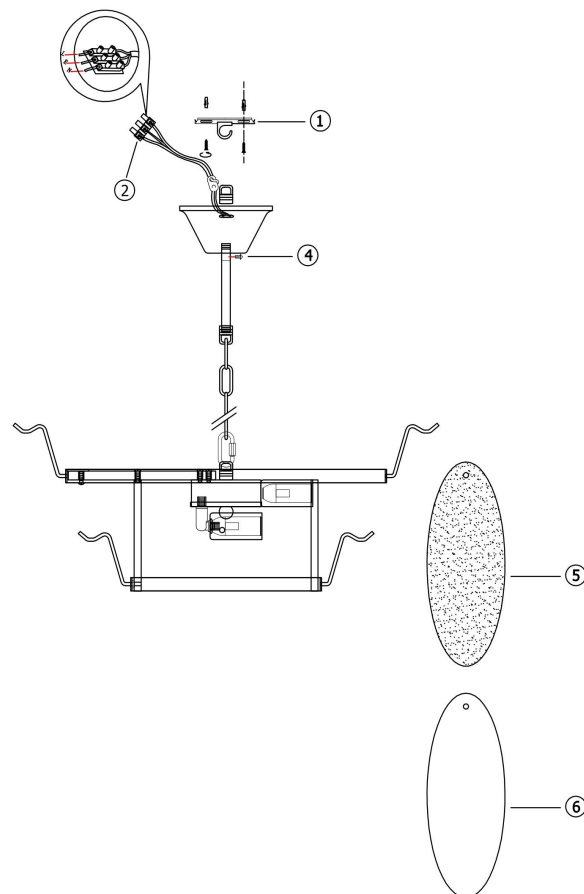

## FR5189PL-09CH

9xE14 40W

Модель: FR5189PL-09CH  
Коллекция: Modern  
Серия: Demure  
Подвесной светильник