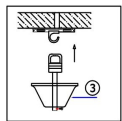

## FR5189PL-09CH

9xE14 40W

Модель: FR5189PL-09CH  
Коллекция: Modern  
Серия: Demure  
Подвесной светильник