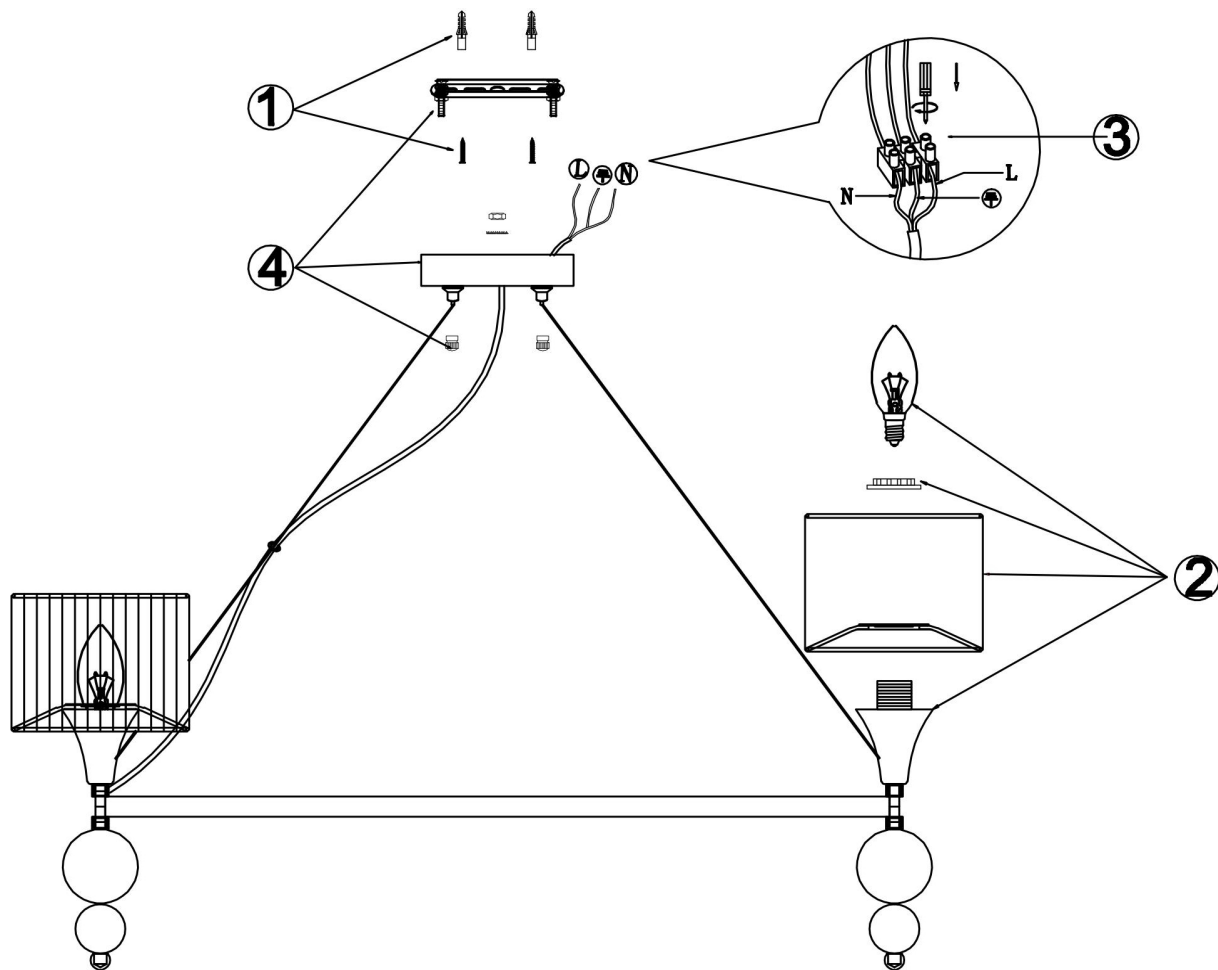

FREYA
TRADITION OF QUALITY

Инструкция

FR5093PL-08CH

8xЕ14 40W

Модель: FR5093PL-08CH
Коллекция: Modern
Серия: Lauren
Подвесной светильник