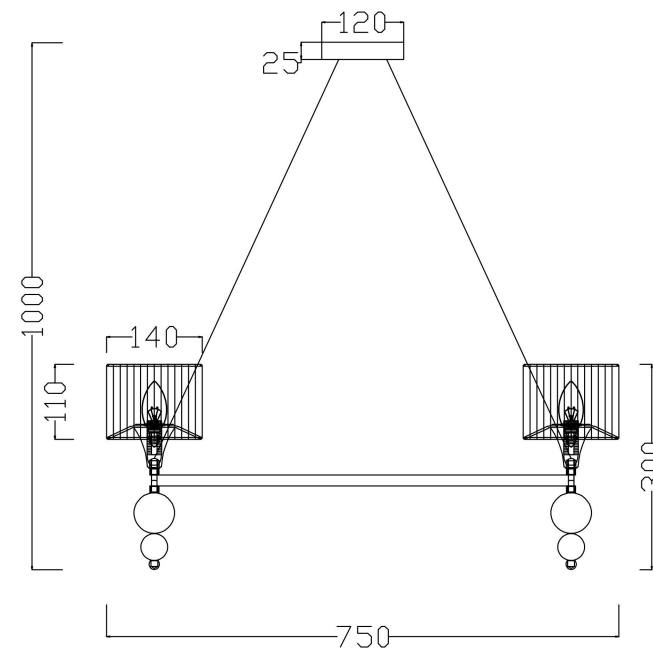

FREYA
TRADITION OF QUALITY

Инструкция

FR5093PL-08CH

8xЕ14 40W

Модель: FR5093PL-08CH
Коллекция: Modern
Серия: Lauren
Подвесной светильник