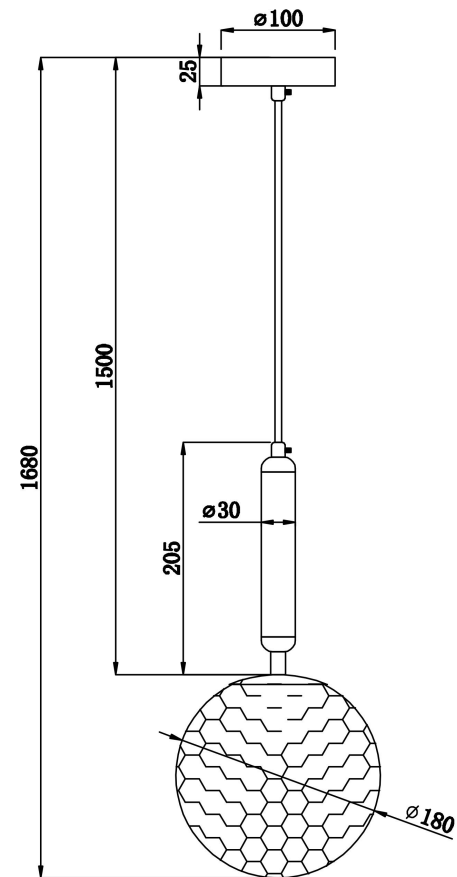

FREYA
TRADITION OF QUALITY

Инструкция

FR5123PL-01BS

1xE14 40W

Модель: FR5123PL-01BS
Коллекция: Modern
Серия: Zelda
Подвесной светильник