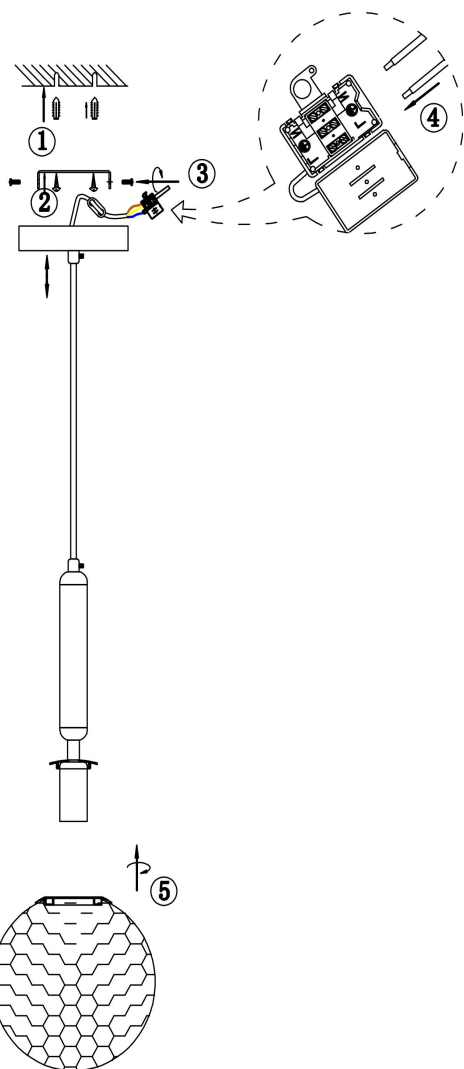

FREYA
TRADITION OF QUALITY

Инструкция

FR5123PL-01BS

1xE14 40W

Модель: FR5123PL-01BS
Коллекция: Modern
Серия: Zelda
Подвесной светильник