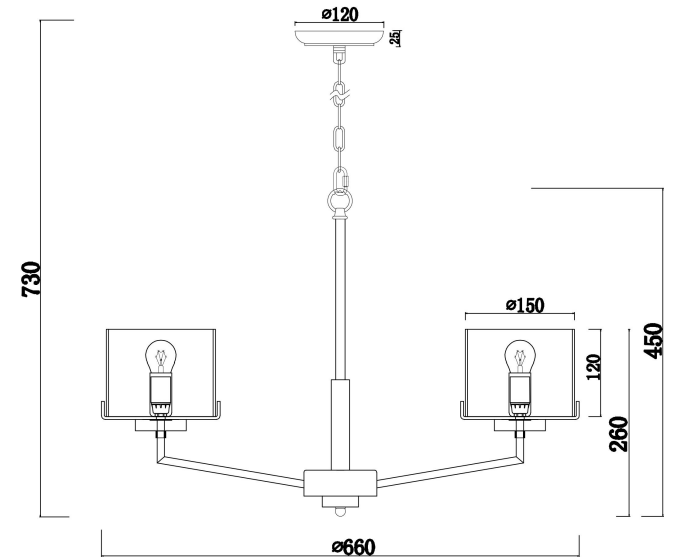

FREYA
TRADITION OF QUALITY

Инструкция

FR5096PL-05CH

5x E14 40W

Модель: FR5096PL-05CH
Коллекция: Modern
Серия: Karen
Подвесной светильник