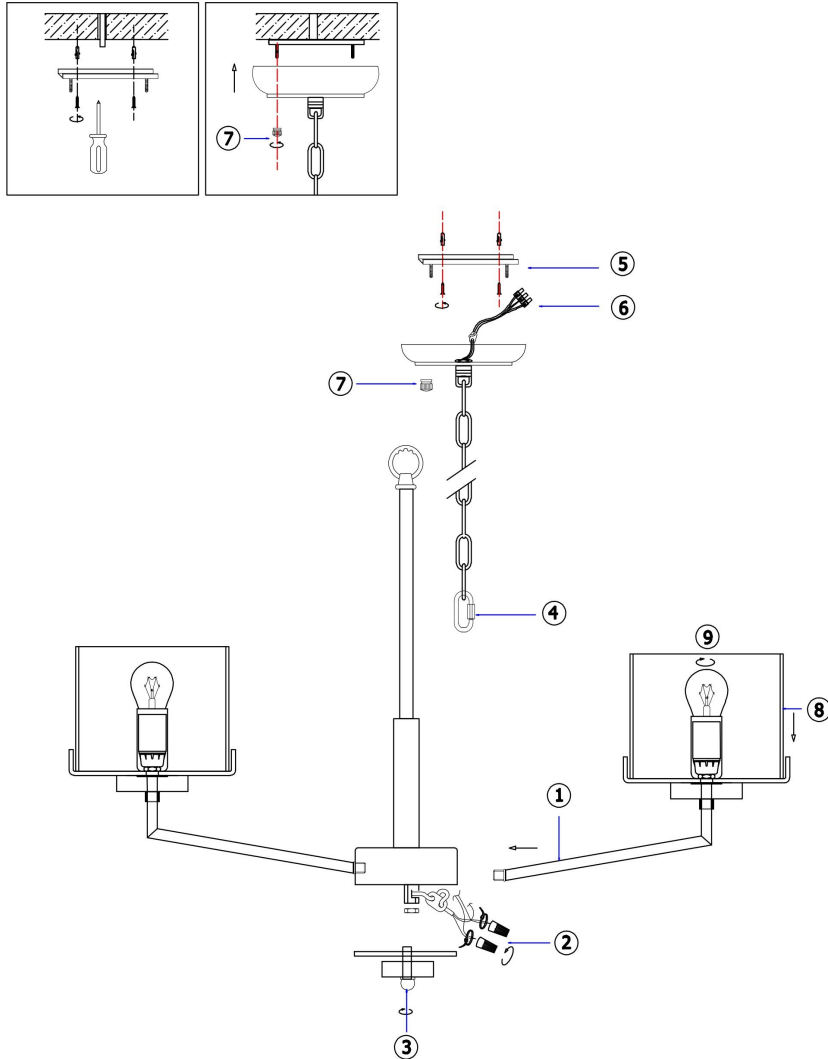

FREYA
TRADITION OF QUALITY

Инструкция

FR5096PL-05CH

5x E14 40W

Модель: FR5096PL-05CH
Коллекция: Modern
Серия: Karen
Подвесной светильник