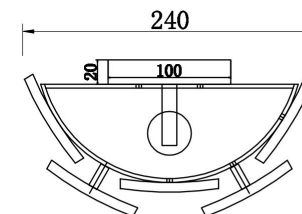

FREYA
TRADITION OF QUALITY

Инструкция

FR5198WL-01CH

1xE14 60W

Модель: FR5198WL-01CH
Коллекция: Modern
Серия: Ottimo
Настенный светильник