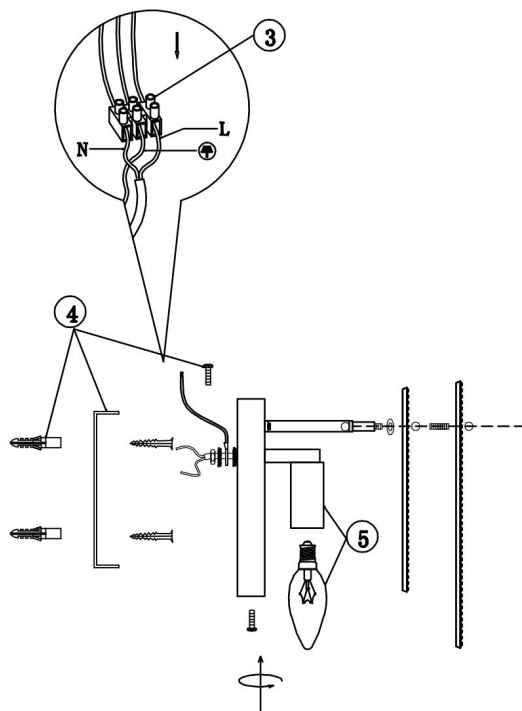

FREYA
TRADITION OF QUALITY

Инструкция

FR5198WL-01CH

1xE14 60W

Модель: FR5198WL-01CH
Коллекция: Modern
Серия: Ottimo
Настенный светильник