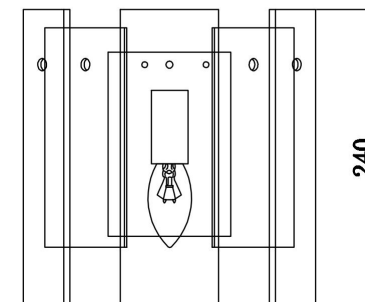

FREYA
TRADITION OF QUALITY

Инструкция

FR5198WL-01CH

1xE14 60W

Модель: FR5198WL-01CH
Коллекция: Modern
Серия: Ottimo
Настенный светильник