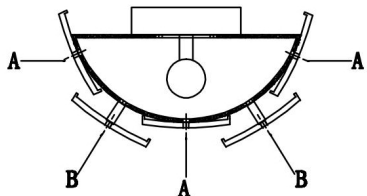

FREYA
TRADITION OF QUALITY

Инструкция

FR5198WL-01CH

1xE14 60W

Модель: FR5198WL-01CH
Коллекция: Modern
Серия: Ottimo
Настенный светильник