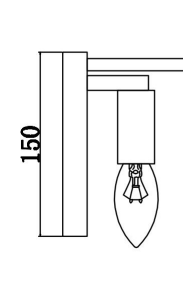

FREYA
TRADITION OF QUALITY

Инструкция

FR5198WL-01CH

1xE14 60W

Модель: FR5198WL-01CH
Коллекция: Modern
Серия: Ottimo
Настенный светильник