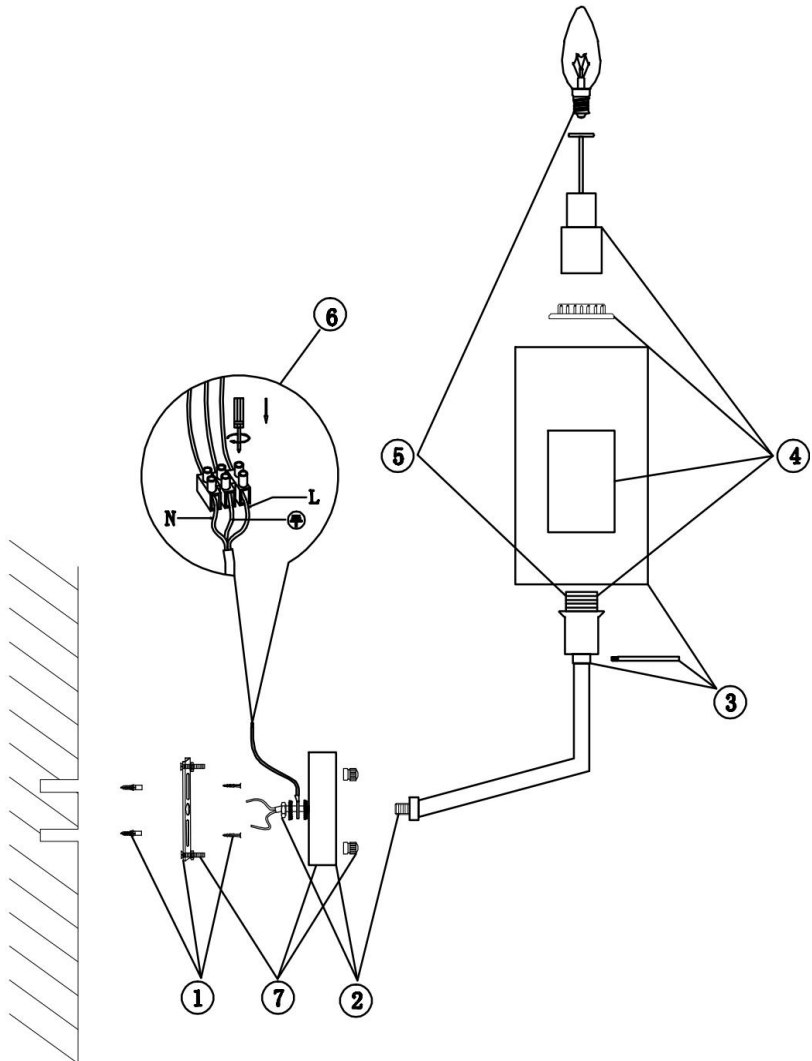

FREYA
TRADITION OF QUALITY

Инструкция

FR5206WL-01FG

Модель: FR5206WL-01FG
Коллекция: Modern
Серия: Felicity
Настенный светильник