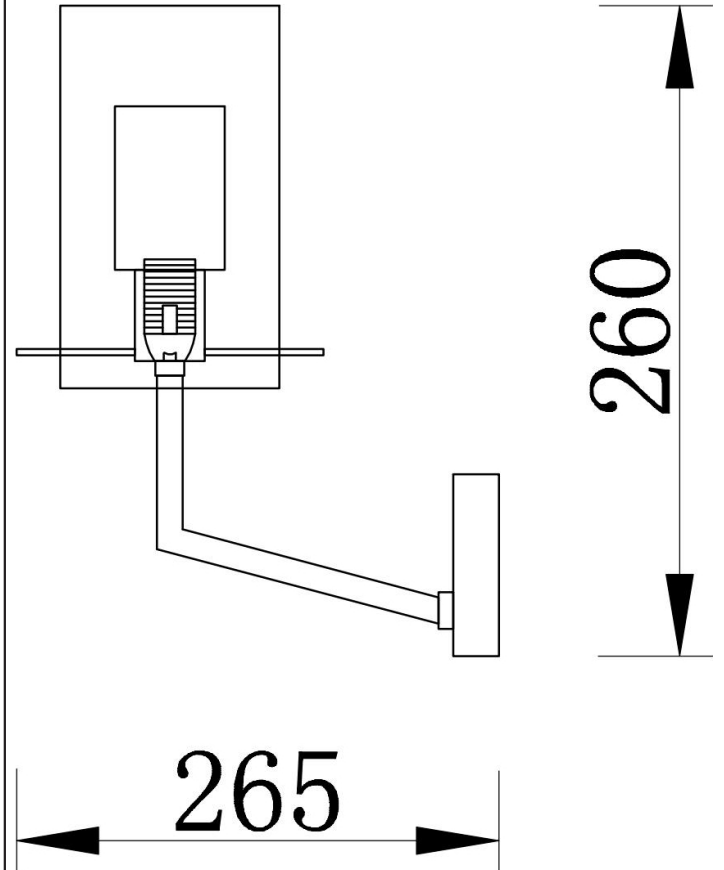

FREYA
TRADITION OF QUALITY

Инструкция

FR5206WL-01FG

Модель: FR5206WL-01FG
Коллекция: Modern
Серия: Felicity
Настенный светильник