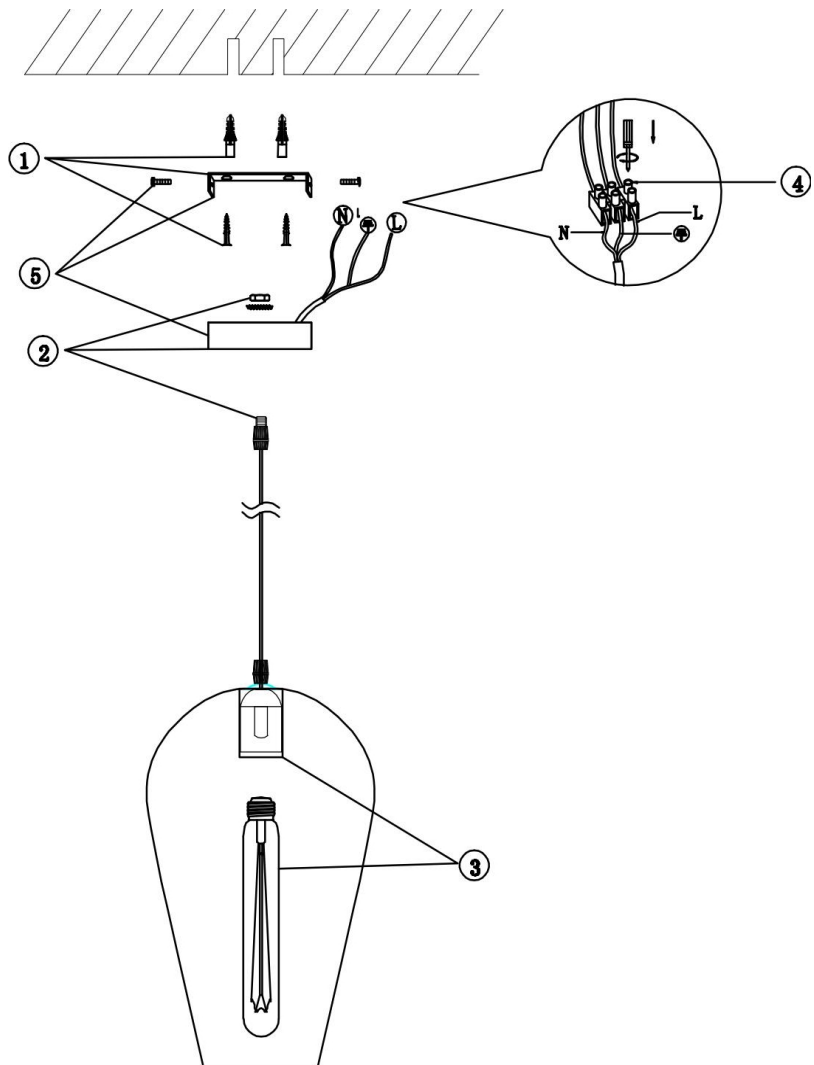

FREYA
TRADITION OF QUALITY

Инструкция

FR5188PL-01B1

1xE27 60W

Модель: FR5188PL-01B1
Коллекция: Modern
Серия: Jiffy
Подвесной светильник