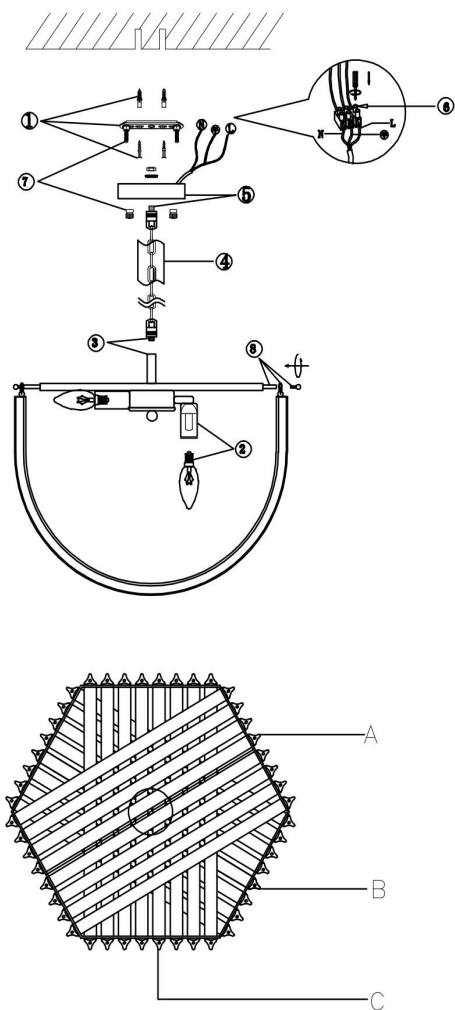

FREYA
TRADITION OF QUALITY

Инструкция

FR5182PL-06CH

6xЕ14 60W

Модель: FR5182PL-06CH
Коллекция: Modern
Серия: Onda
Подвесной светильник