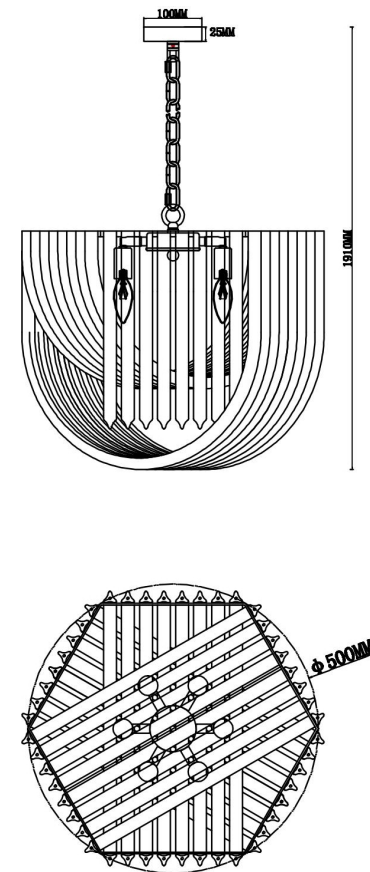

FREYA
TRADITION OF QUALITY

Инструкция

FR5182PL-06CH

6xЕ14 60W

Модель: FR5182PL-06CH
Коллекция: Modern
Серия: Onda
Подвесной светильник