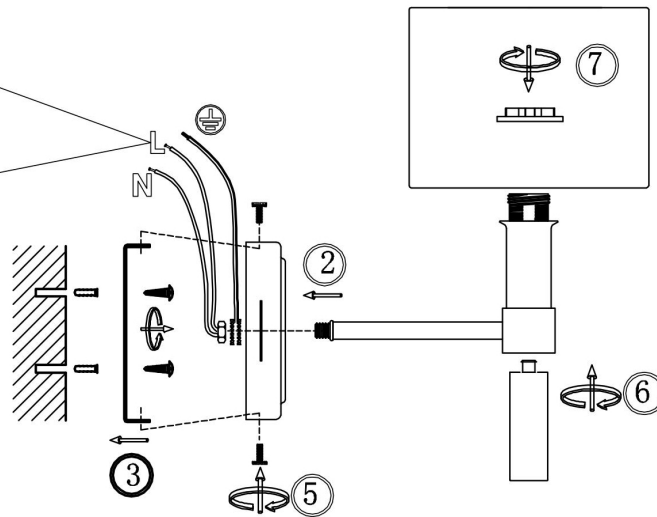

# Инструкция

FR5186WL-01BS

1xE14 40W

Модель: FR5186WL-01BS  
Коллекция: Modern  
Серия: Lino  
Настенный светильник