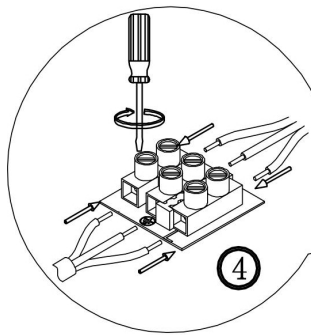

# Инструкция

FR5186WL-01BS

1xE14 40W

Модель: FR5186WL-01BS  
Коллекция: Modern  
Серия: Lino  
Настенный светильник