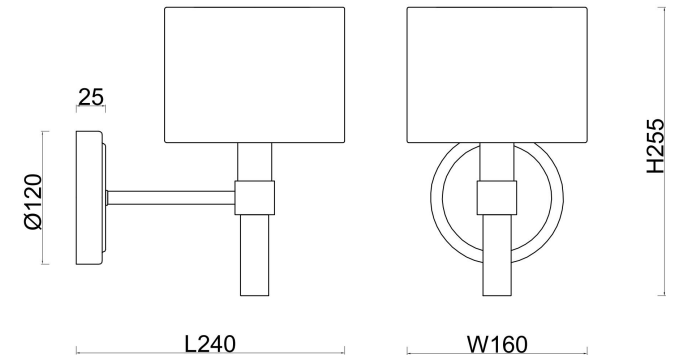

# Инструкция

FR5186WL-01BS

1xE14 40W

Модель: FR5186WL-01BS  
Коллекция: Modern  
Серия: Lino  
Настенный светильник