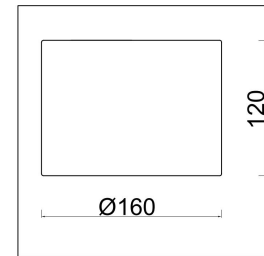

# Инструкция

FR5186WL-01BS

1xE14 40W

Модель: FR5186WL-01BS  
Коллекция: Modern  
Серия: Lino  
Настенный светильник