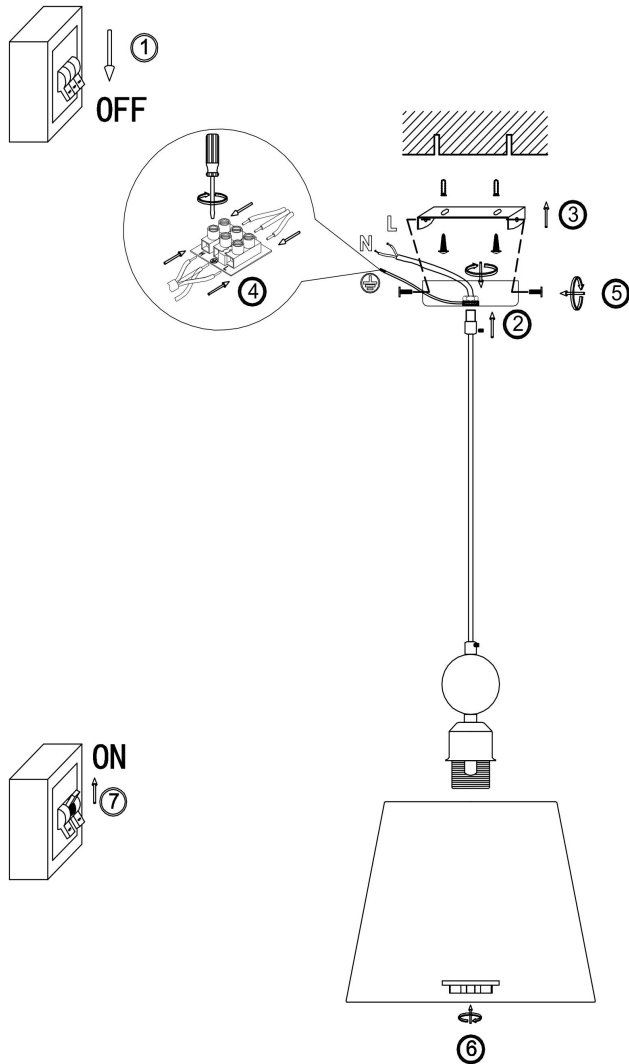

FREYA
TRADITION OF QUALITY

Инструкция

FR2028PL-01N

1xE27 60W

Модель: FR2028PL-01N
Коллекция: Modern
Серия: Soho
Подвесной светильник