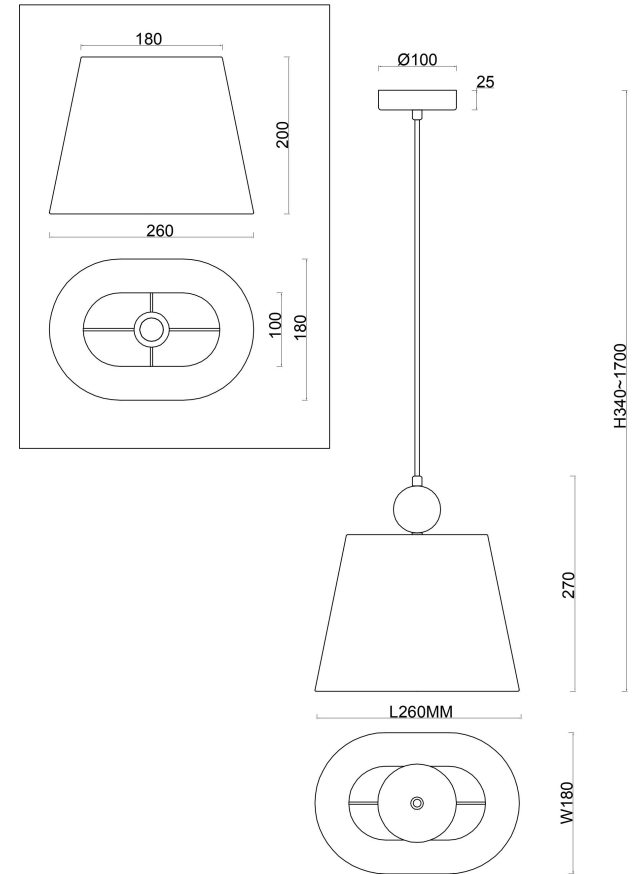

FREYA
TRADITION OF QUALITY

Инструкция

FR2028PL-01N

1xE27 60W

Модель: FR2028PL-01N
Коллекция: Modern
Серия: Soho
Подвесной светильник