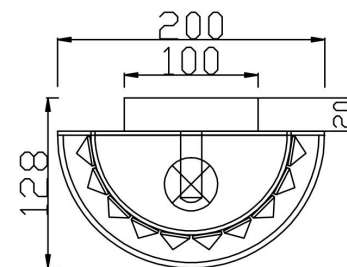

FREYA
TRADITION OF QUALITY

Инструкция

FR5170WL-01N

1xE14 40W

Модель: FR5170WL-01N
Коллекция: Modern
Серия: Eclipse
Настенный светильник