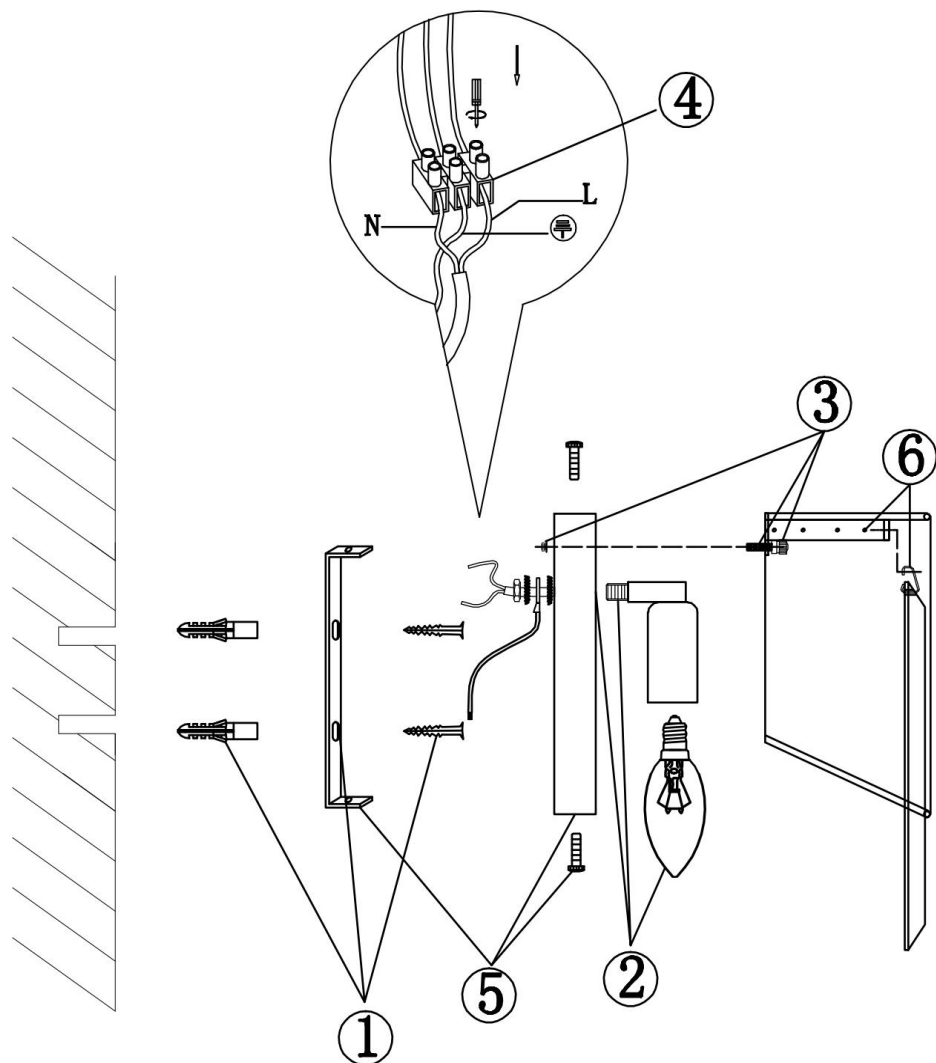

FREYA
TRADITION OF QUALITY

Инструкция

FR5170WL-01N

1xE14 40W

Модель: FR5170WL-01N
Коллекция: Modern
Серия: Eclipse
Настенный светильник