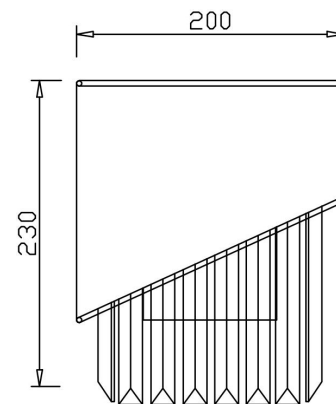

FREYA
TRADITION OF QUALITY

Инструкция

FR5170WL-01N

1xE14 40W

Модель: FR5170WL-01N
Коллекция: Modern
Серия: Eclipse
Настенный светильник