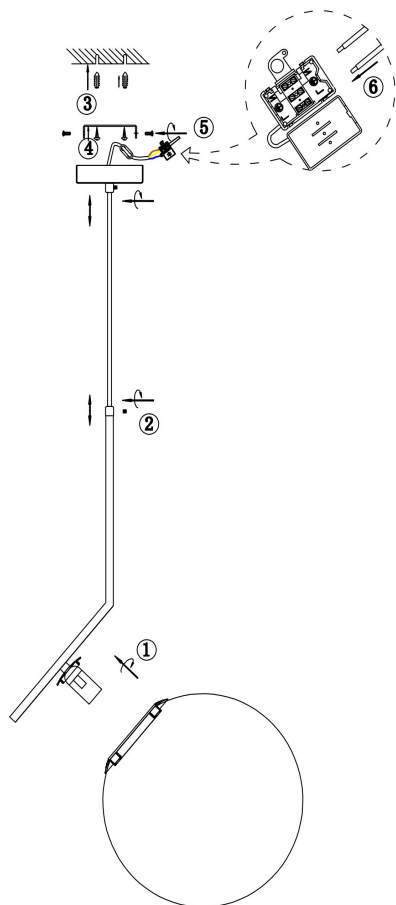

FREYA
TRADITION OF QUALITY

Инструкция

FR5130PL-01BS

1xE14 40W

Модель: FR5130PL-01BS
Коллекция: Modern
Серия: Sara
Подвесной светильник