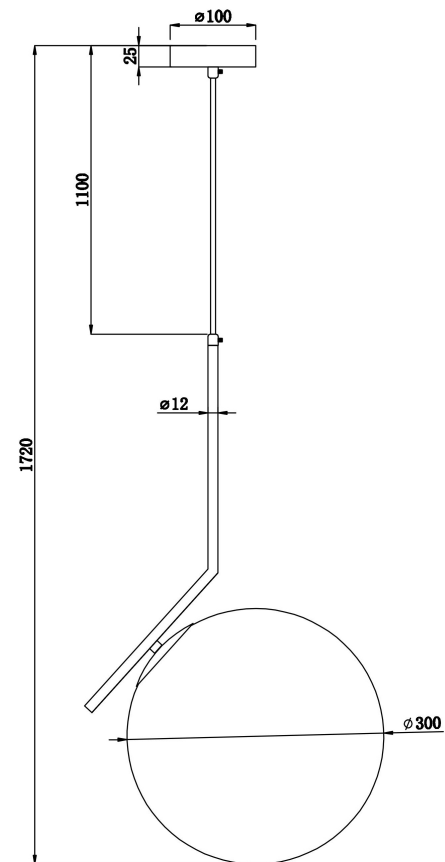

FREYA
TRADITION OF QUALITY

Инструкция

FR5130PL-01BS

1xE14 40W

Модель: FR5130PL-01BS
Коллекция: Modern
Серия: Sara
Подвесной светильник