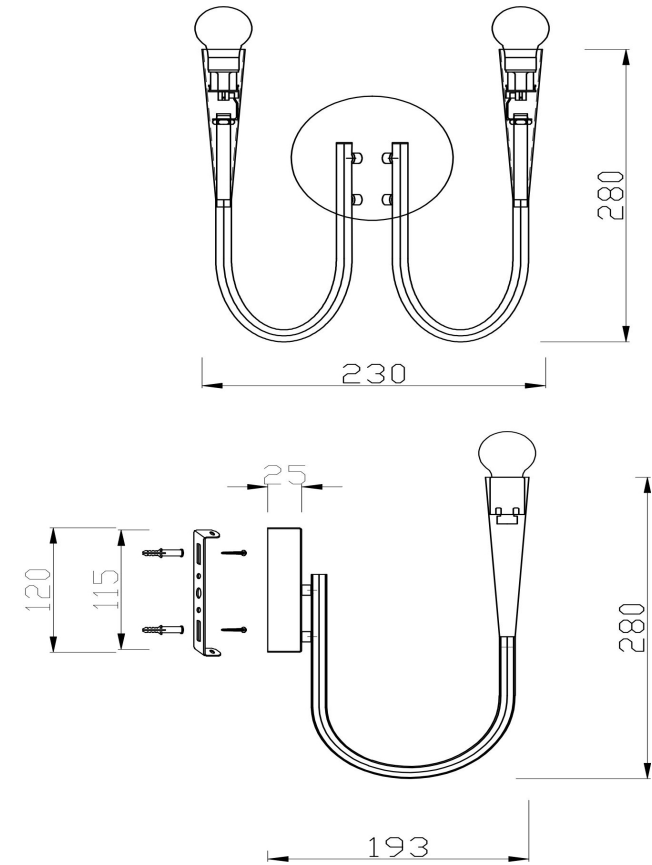

freya

Инструкция FR5253WL-02N

Модель: FR5253WL-02N
Коллекция: Modern
Серия: Серия - 253
Настенный светильник