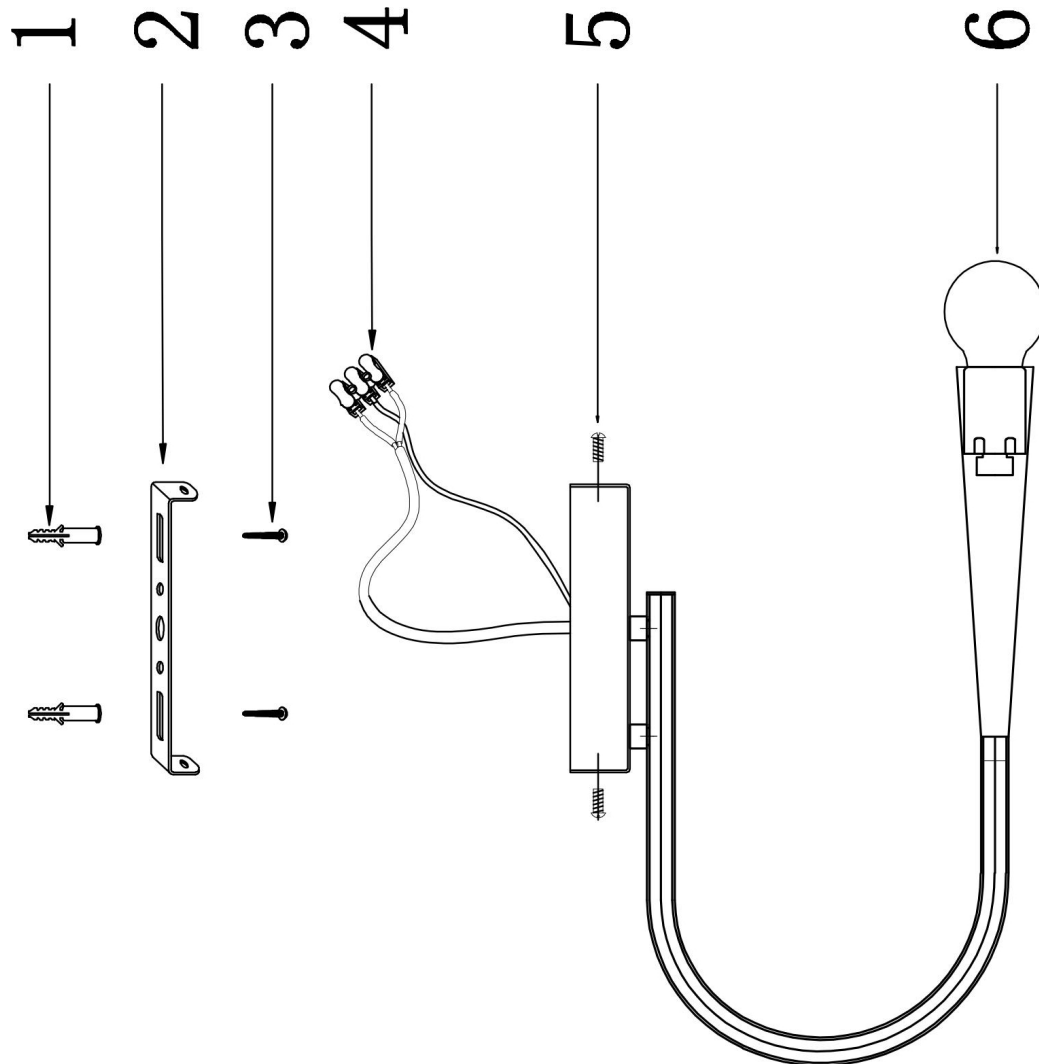

freya

Инструкция FR5253WL-02N

Модель: FR5253WL-02N
Коллекция: Modern
Серия: Серия - 253
Настенный светильник