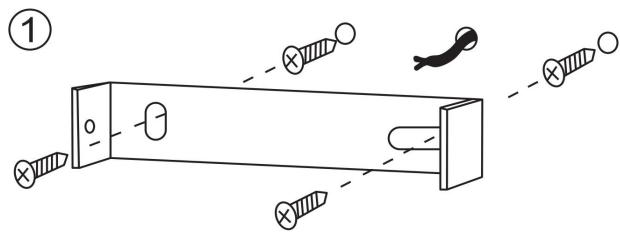

freya

Инструкция FR6034WL-L3B

MAX 3W
150 Lumen

Модель: FR6034WL-L3B
Коллекция: LED
Серия: Rachel
Настенный светильник