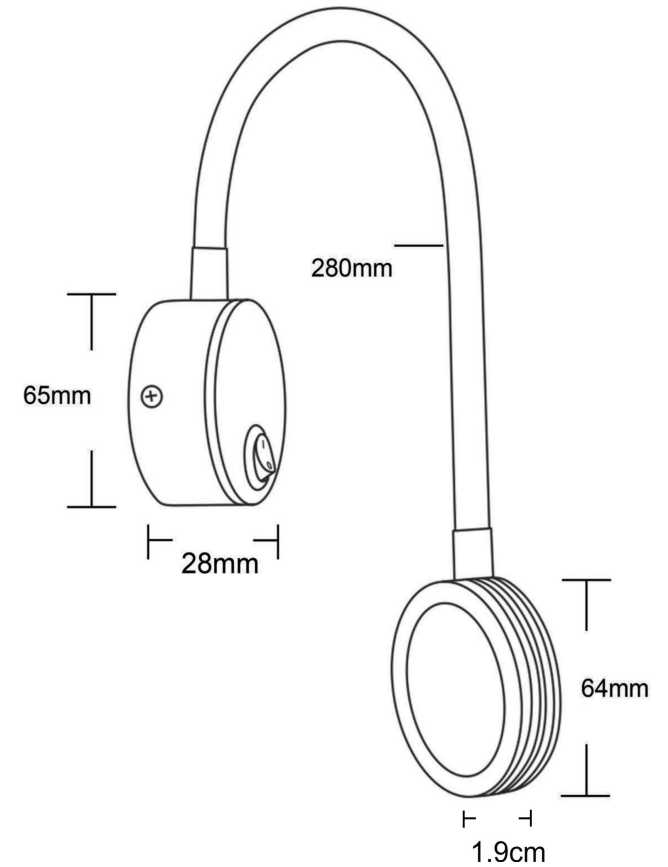

freya

Инструкция FR6034WL-L3B

MAX 3W
150 Lumen

Модель: FR6034WL-L3B
Коллекция: LED
Серия: Rachel
Настенный светильник