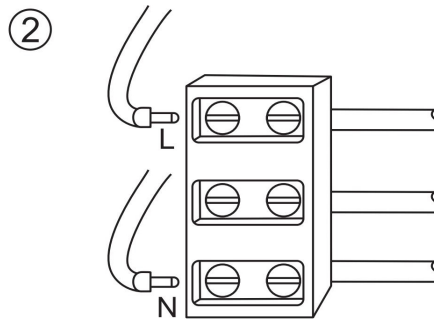

freya

Инструкция FR6034WL-L3B

MAX 3W
150 Lumen

Модель: FR6034WL-L3B
Коллекция: LED
Серия: Rachel
Настенный светильник