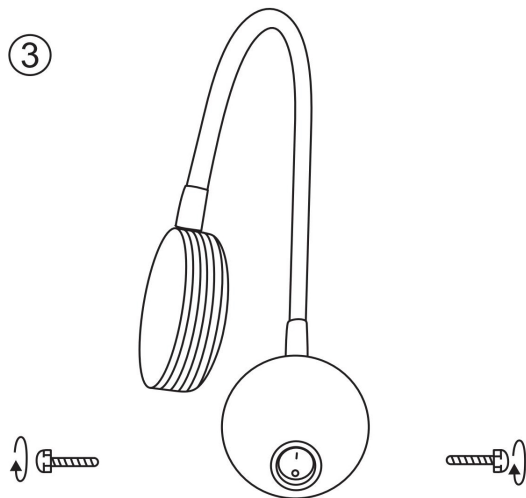

freya

Инструкция FR6034WL-L3B

MAX 3W
150 Lumen

Модель: FR6034WL-L3B
Коллекция: LED
Серия: Rachel
Настенный светильник