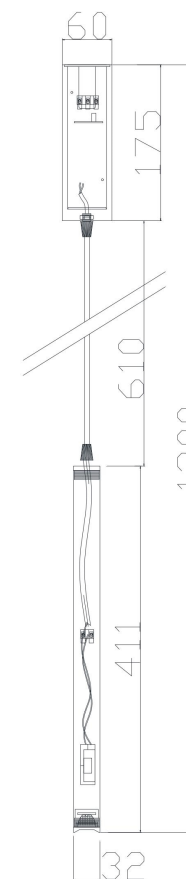

FREYA
TRADITION OF QUALITY

Инструкция

FR5168PL-L3B

MAX 3W
600 Lumen

Модель: FR5168PL-L3B
Коллекция: Modern
Серия: Telescope
Подвесной светильник