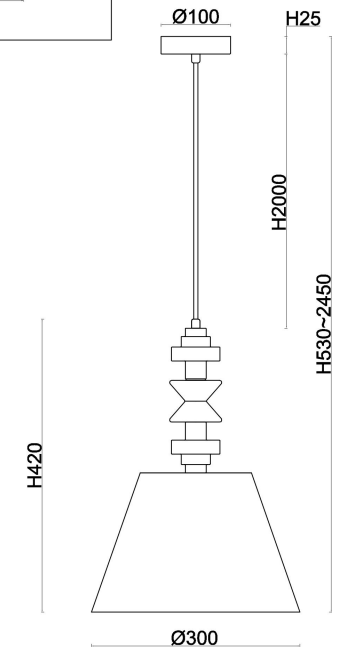

freya

Инструкция FR2061PL-01BS1

1xE27 60W

Модель: FR2061PL-01BS1
Коллекция: Classic
Серия: Tela
Подвесной светильник