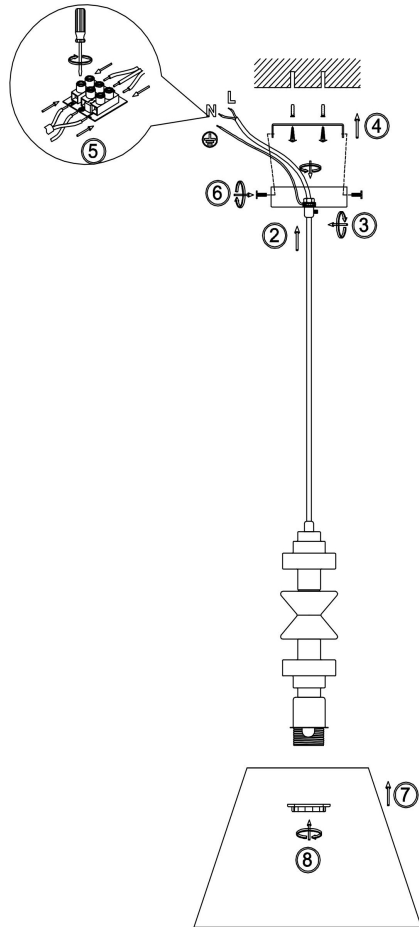

freya

Инструкция FR2061PL-01BS1

1xE27 60W

Модель: FR2061PL-01BS1
Коллекция: Classic
Серия: Tela
Подвесной светильник