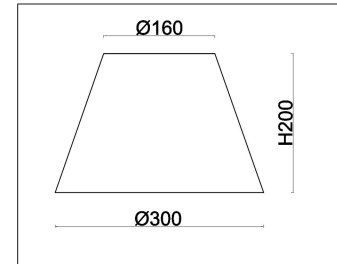

freya

Инструкция FR2061PL-01BS1

1xE27 60W

Модель: FR2061PL-01BS1
Коллекция: Classic
Серия: Tela
Подвесной светильник