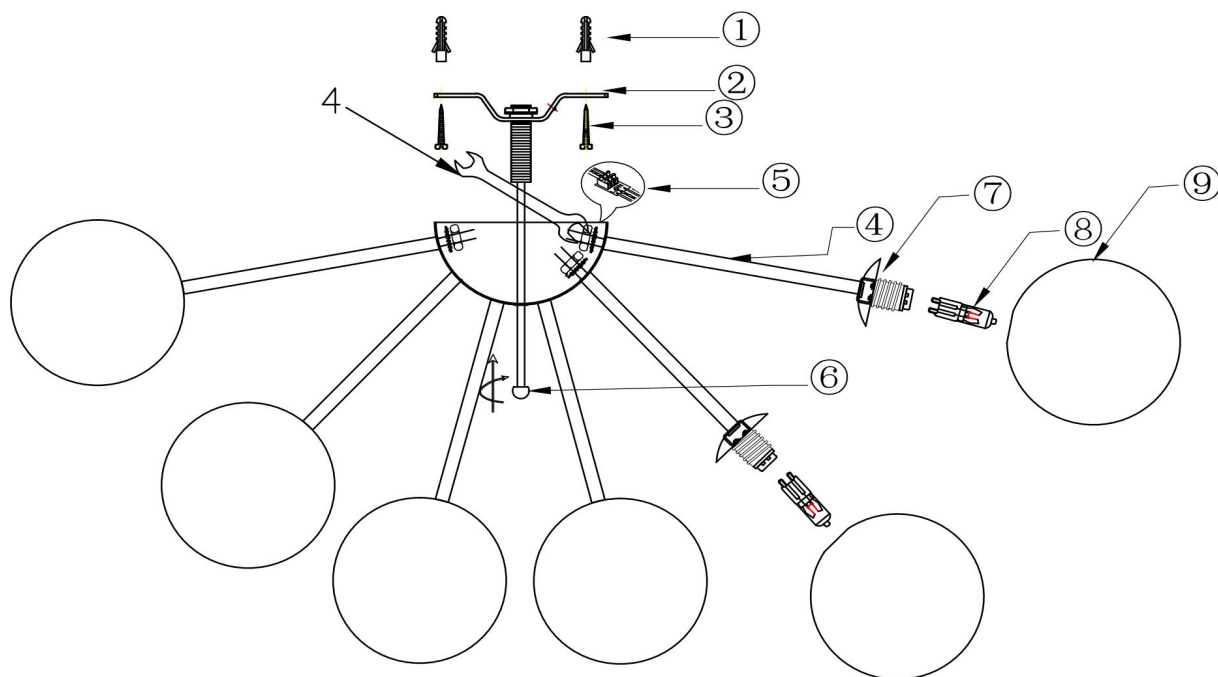

## FR5120CL-12G

## FR5120CL-12G

12xG9 25W

Модель: FR5120CL-12G

Коллекция: Modern

Серия: Alexis

Потолочный светильник