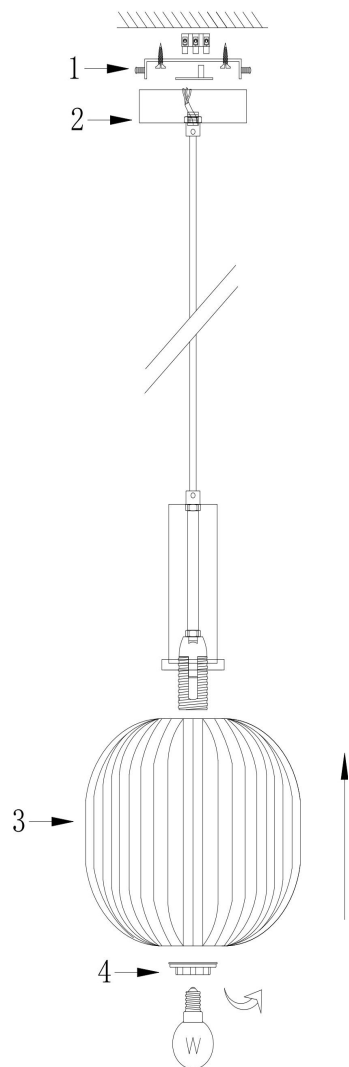

FREYA
TRADITION OF QUALITY

Инструкция

FR8012PL-01BS

1xE27 40W

Модель: FR8012PL-01BS
Коллекция: Modern
Серия: Zelma
Подвесной светильник