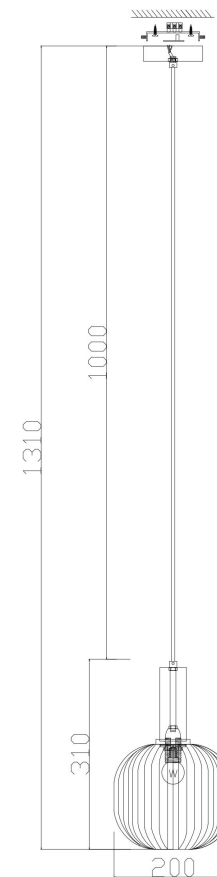

FREYA
TRADITION OF QUALITY

Инструкция

FR8012PL-01BS

1xE27 40W

Модель: FR8012PL-01BS
Коллекция: Modern
Серия: Zelma
Подвесной светильник