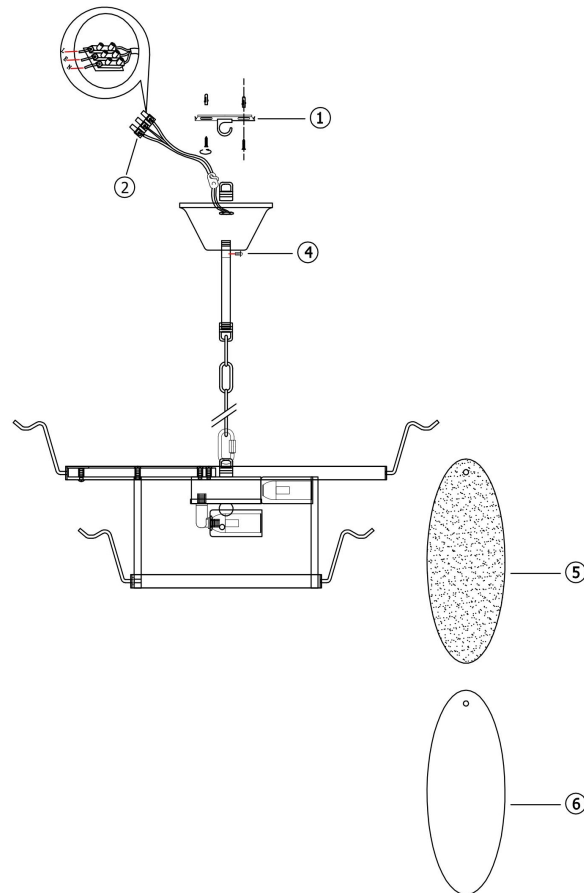

FREYA
TRADITION OF QUALITY

Инструкция

FR5189PL-09BS

9xE14 40W

Модель: FR5189PL-09BS
Коллекция: Modern
Серия: Demure
Подвесной светильник