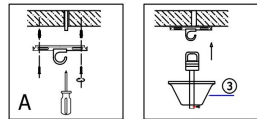

FREYA
TRADITION OF QUALITY

Инструкция

FR5189PL-09BS

9xE14 40W

Модель: FR5189PL-09BS
Коллекция: Modern
Серия: Demure
Подвесной светильник