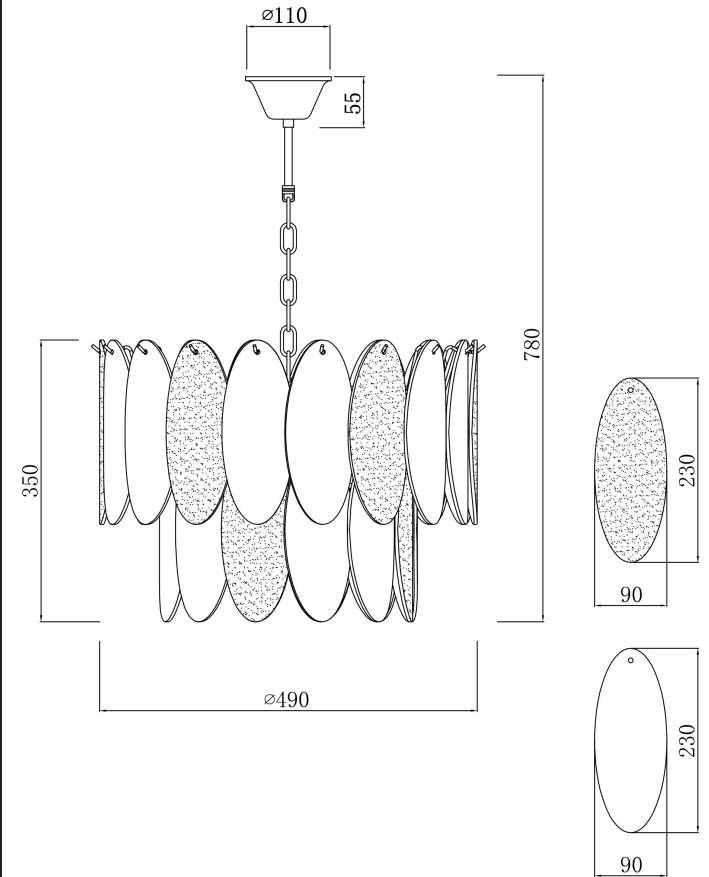

FREYA
TRADITION OF QUALITY

Инструкция

FR5189PL-09BS

9xE14 40W

Модель: FR5189PL-09BS
Коллекция: Modern
Серия: Demure
Подвесной светильник