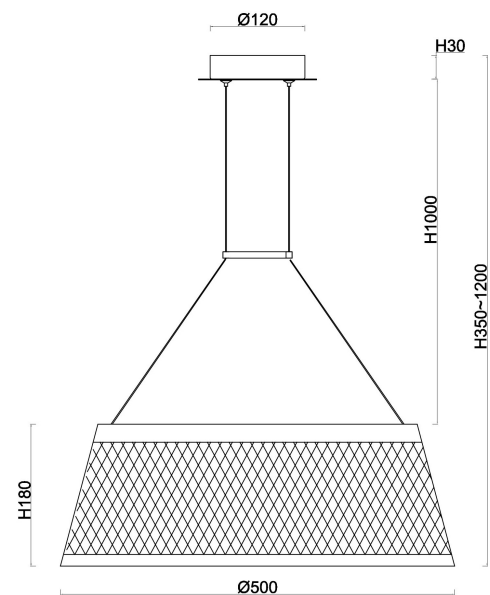

freya

Инструкция FR5535PL-L14B

MAX 14W
600 Lumen

Модель: FR5535PL-L14B

Коллекция: Modern

Серия: Prism

Подвесной светильник