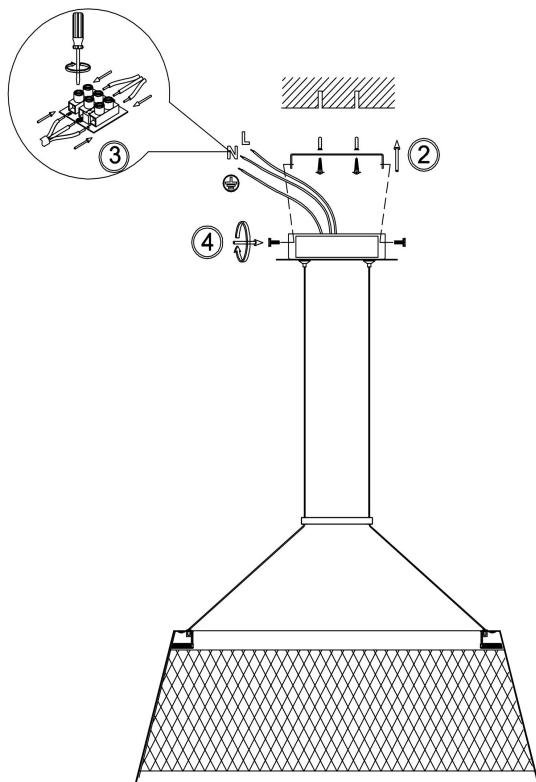

freya

Инструкция FR5535PL-L14B

MAX 14W
600 Lumen

Модель: FR5535PL-L14B

Коллекция: Modern

Серия: Prism

Подвесной светильник