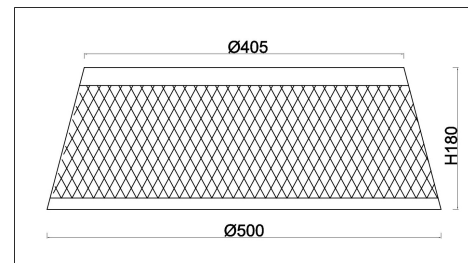

freya

Инструкция FR5535PL-L14B

MAX 14W
600 Lumen

Модель: FR5535PL-L14B

Коллекция: Modern

Серия: Prism

Подвесной светильник