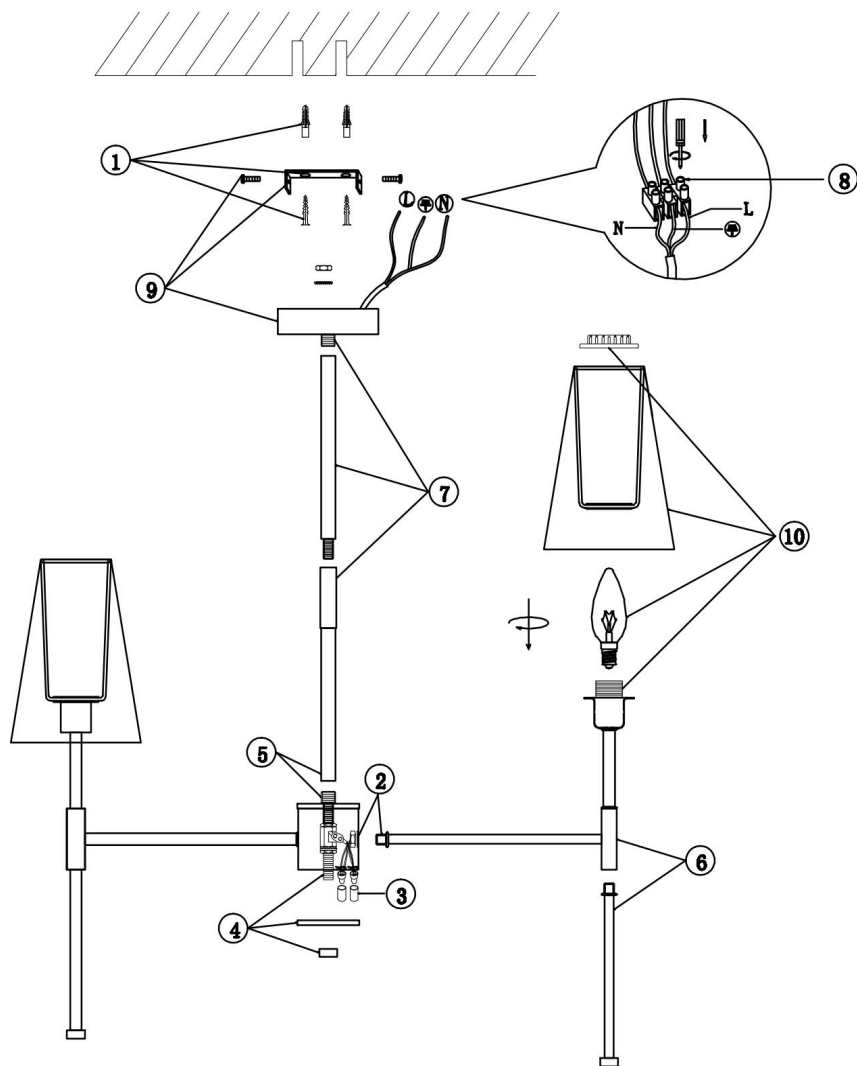

FREYA
TRADITION OF QUALITY

Инструкция

FR5196PL-06CH

6xE14 40W

Модель: FR5196PL-06CH
Коллекция: Modern
Серия: Tida
Подвесной светильник