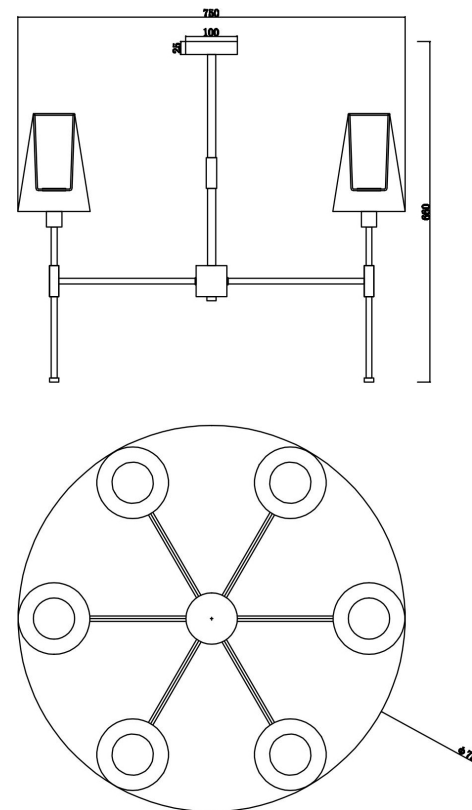

FREYA
TRADITION OF QUALITY

Инструкция

FR5196PL-06CH

6xE14 40W

Модель: FR5196PL-06CH
Коллекция: Modern
Серия: Tida
Подвесной светильник