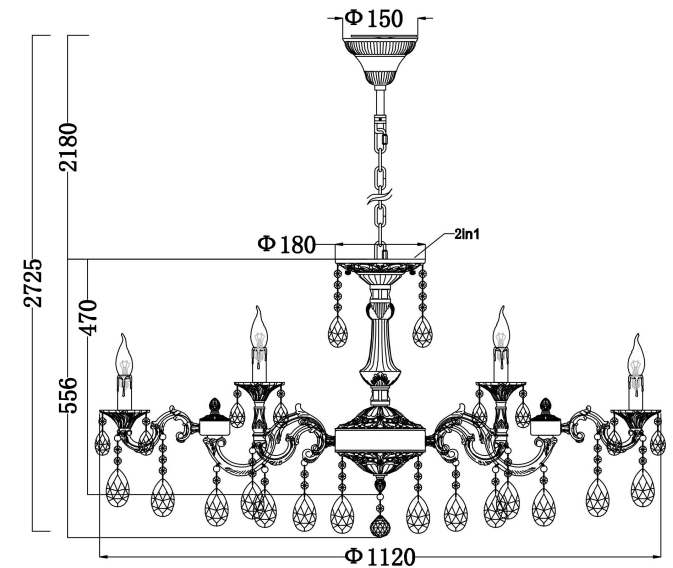

CRYSTAL INSTRUCTION:

- A = 6pcs
- B = 24pcs
- C = 18pcs
- D = 12pcs
- E = 1pcs
- F = 72pcs

18xE14 40W

Модель: DIA883-PL-18-G
 Коллекция: Royal Classic
 Серия: Monica
 Подвесной светильник