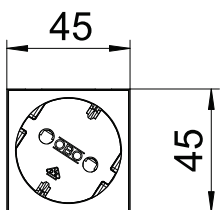

Исходные данные

Артикулный №	6120081
Тип	STD-D3S SWGR1
Обозначение 1	Розетка 33° одинарная
Обозначение 2	с защитным контактом
Размер	250V, 10/16A
Цвет	цвет: черный
Номер RAL	7021
материал	Поликарбонат
Сокращенное наименование материала	PC
Минимальная единица продажи	1,00 шт.
Вес	4,00 кг/100 шт.

Технические характеристики

Ширина	45,00 мм
Высота	45,00 мм
Глубина	42,00 мм
Накладка	Центральная плата
Abschließbar	<input type="checkbox"/>
Вид подключения	Клеммный зажим
Надпечатка/маркировка	Без маркировки
Исполнение	одинарная 33°
Исполнение	Розетка 33° одинарная, с защитным контактом
Конструкция поверхности	матовый
Конструкция розеток/переключателей	SCHUKO
Конструкция	SCHUKO
Количество контактов	2,00
Количество единиц	1,00
Количество модулей (при модульной конструкции)	0,00
Anzahl der Steckdosen schaltbar	0,00
Выбрасывающий механизм	<input type="checkbox"/>
Вид крепления	защелкнуть
Поле с надписью	<input type="checkbox"/>
Рабочая температура	-5,00 - 40,00 °C
Защита от тока утечки für erschwerte Bedingung (nach VDE)	<input type="checkbox"/>
Без галогена	<input checked="" type="checkbox"/>
Изолированная установка	<input type="checkbox"/>
усиленная защита от прикосновения	<input checked="" type="checkbox"/>
Откидная крышка	<input type="checkbox"/>
Кодировка	нет
Контрольный свет	<input type="checkbox"/>
Mit Ein-/Ausschalter	<input type="checkbox"/>
Со слаботочным предохранителем	<input type="checkbox"/>
Mit Funktionsbeleuchtung	<input type="checkbox"/>
Mit Orientierungsbeleuchtung	<input type="checkbox"/>
Вид монтажа	Кабельный канал
Номинальное напряжение	250,00 V
Номинальный ток	16,00 A
Вид защиты	прочее
Подача отдельного тока	без подачи отдельного тока
Steckdosen Ausführung	Schutzkontakt
Steckdosen Winkel	33°
Transparent	<input type="checkbox"/>
Защита от перенапряжений	<input type="checkbox"/>
Диагональная центральная вставка	<input checked="" type="checkbox"/>