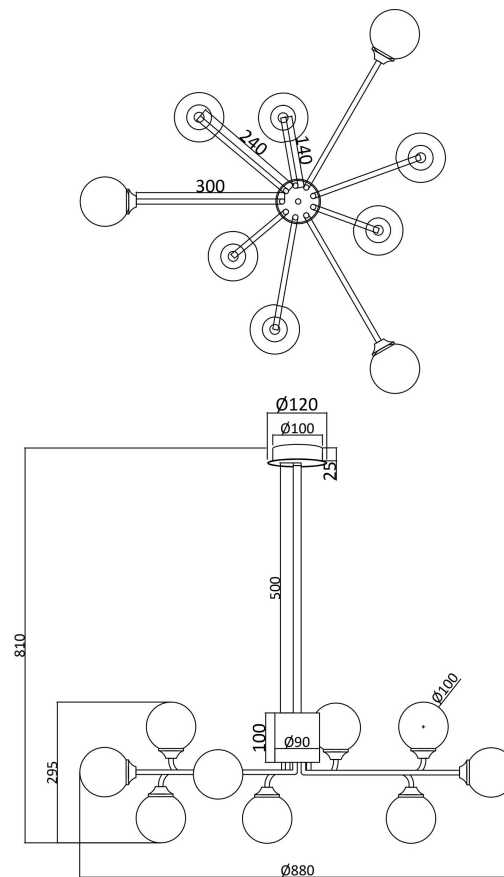

FREYA
TRADITION OF QUALITY

Инструкция

FR5120PL-09G

9xG9 25W

Модель: FR5120PL-09G

Коллекция: Modern

Серия: Alexis

 Подвесной светильник