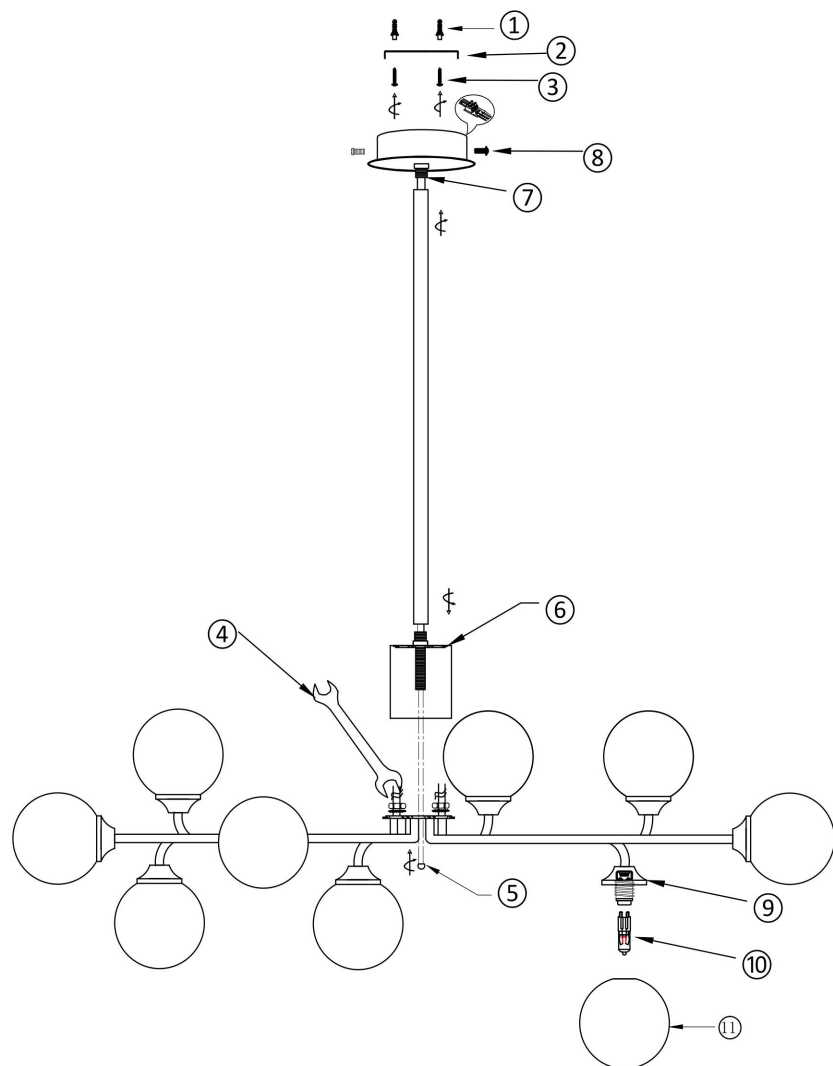

FREYA
TRADITION OF QUALITY

Инструкция

FR5120PL-09G

9xG9 25W

Модель: FR5120PL-09G

Коллекция: Modern

Серия: Alexis

 Подвесной светильник